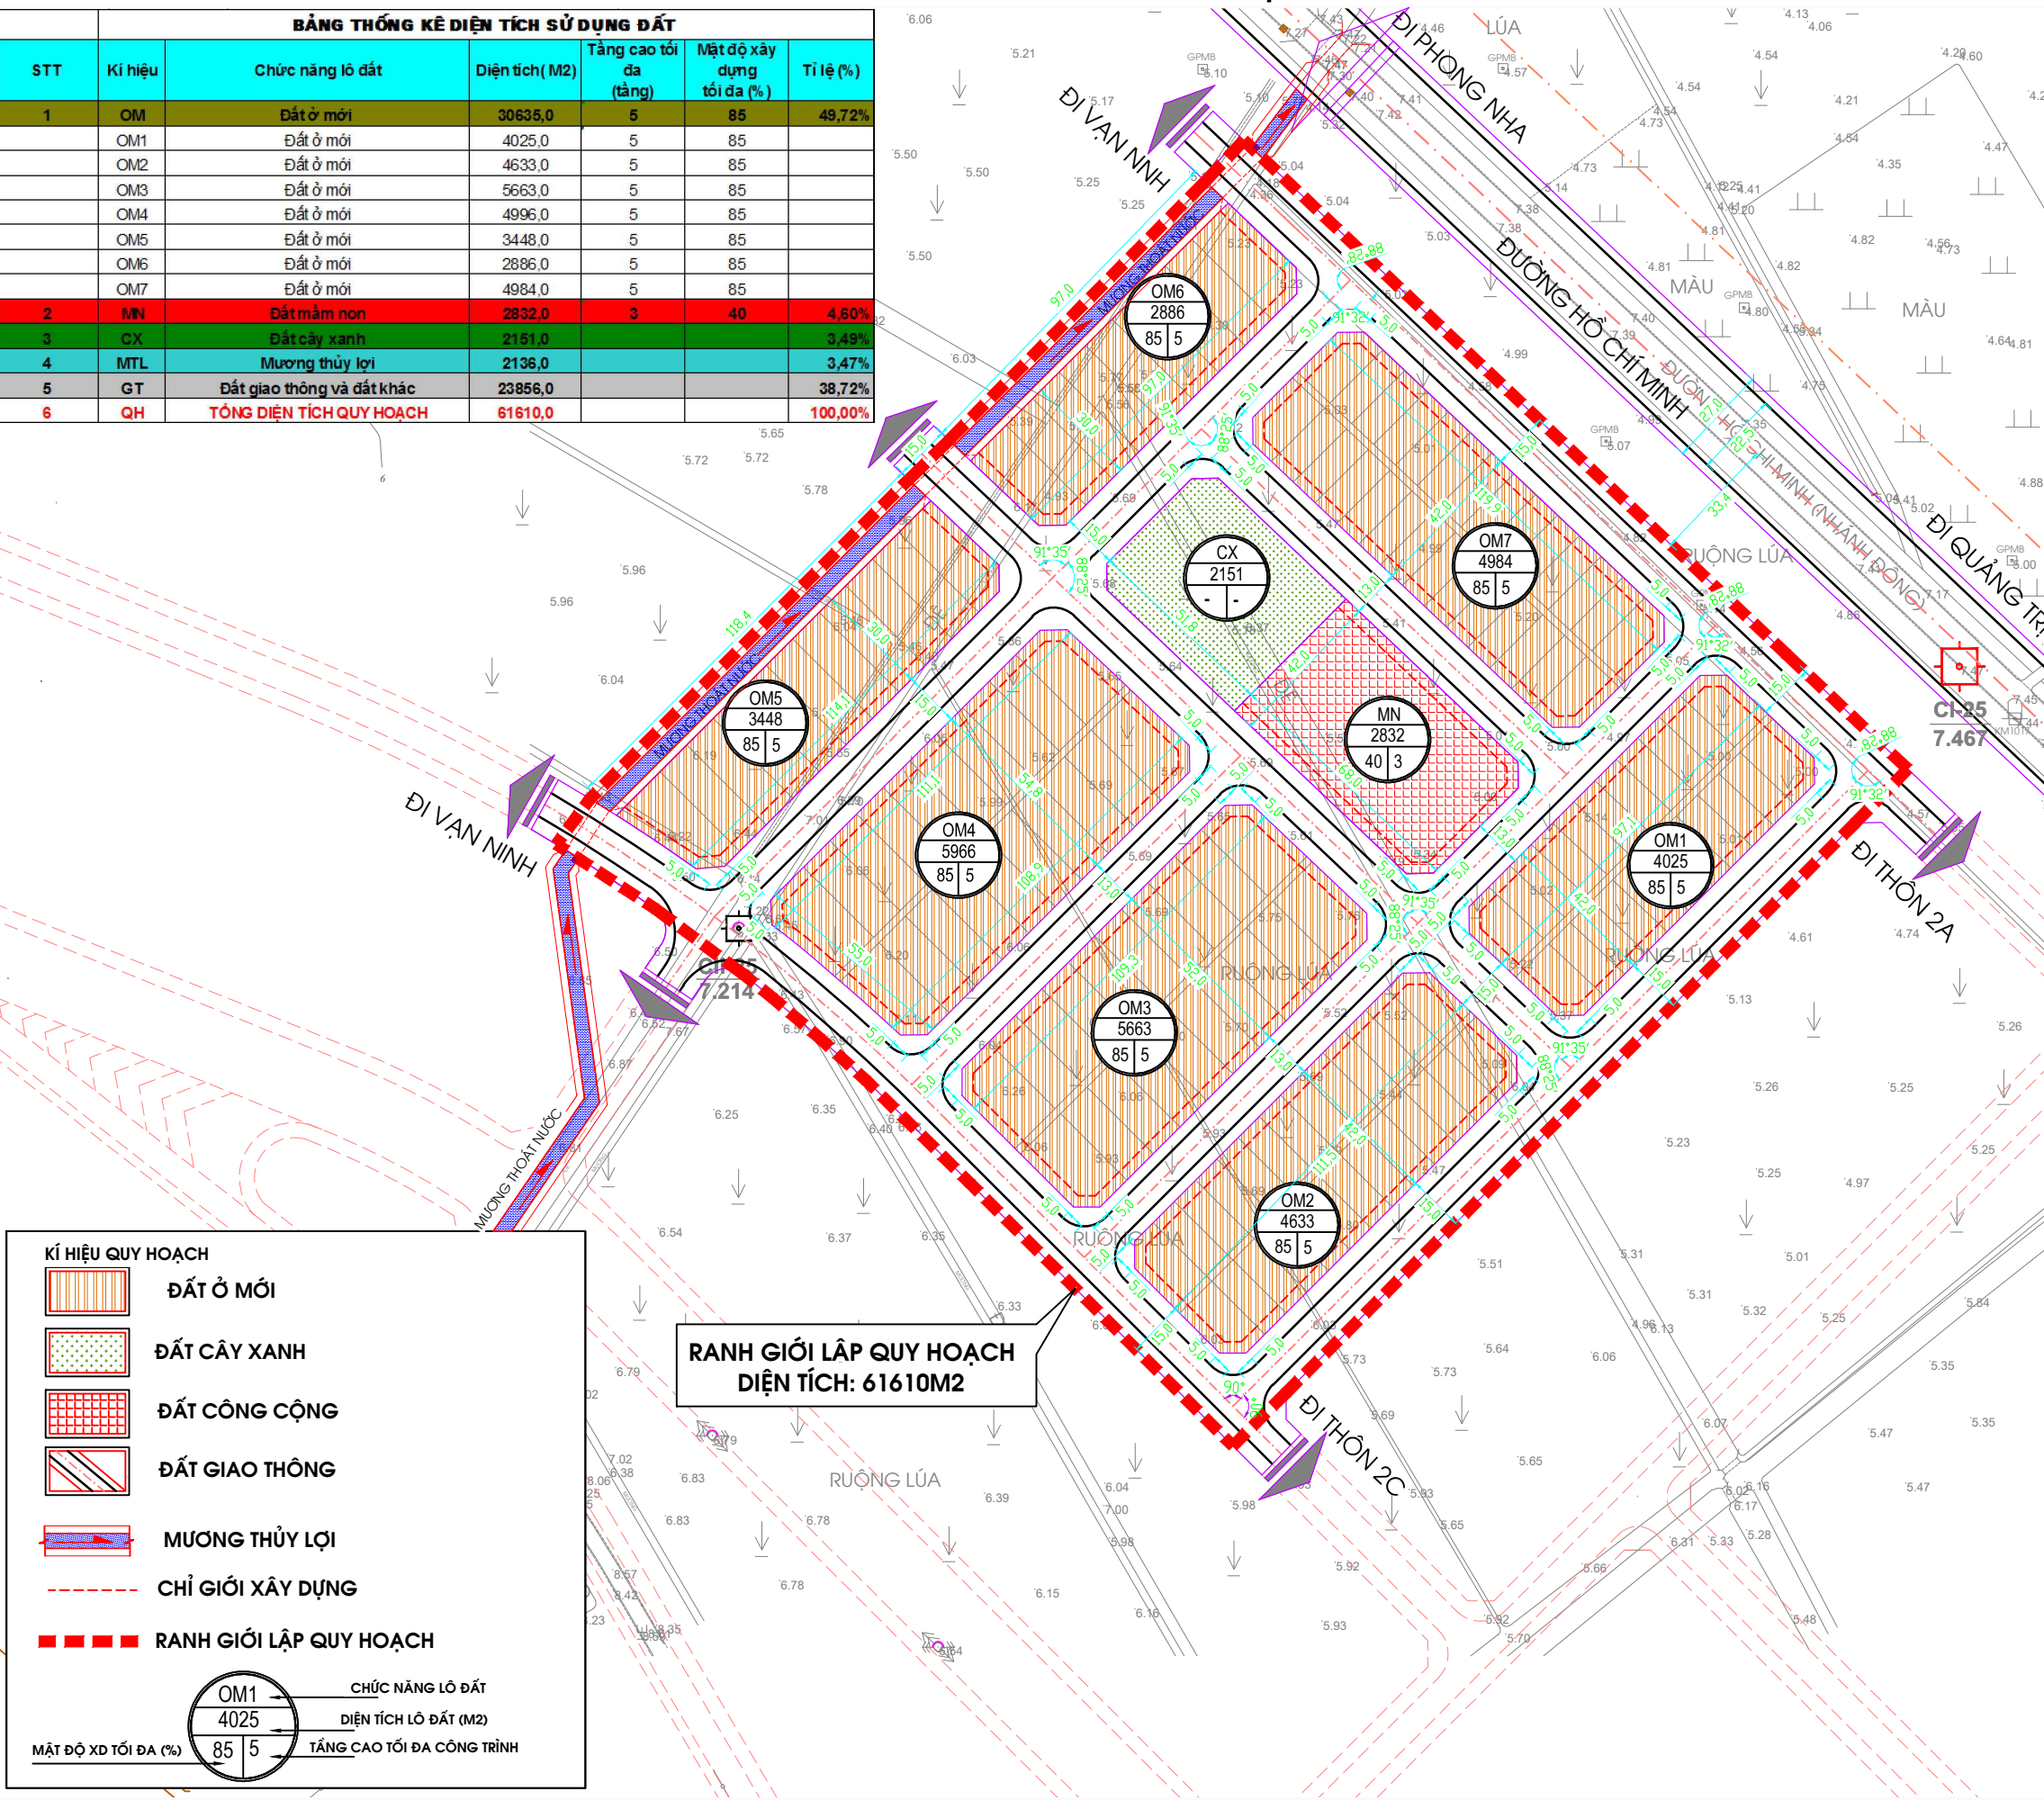

QUY HOẠCH PHÂN KHU KHU NHÀ Ở THƯƠNG MẠI THỊ TRẤN NÔNG TRƯỜNG LỆ NINH, HUYỆN LỆ THỦY, TỈNH QUẢNG BÌNH, TỶ LỆ 1/2000

ĐỊA ĐIỂM: TỔ DÂN PHỐ 2A, THỊ TRẤN NÔNG TRƯỜNG LỆ NINH, HUYỆN LỆ THỦY, TỈNH QUẢNG BÌNH

BẢN ĐỒ QUY HOẠCH TỔNG MẶT BẰNG SỬ DỤNG ĐẤT

TỶ LỆ: 1/2000

BẢNG THỐNG KÊ DIỆN TÍCH SỬ DỤNG ĐẤT						
STT	Kí hiệu	Chức năng lô đất	Diện tích (M2)	Tầng cao tối đa (tầng)	Mật độ xây dựng tối đa (%)	Tỉ lệ (%)
1	OM	Đất ở mới	30635,0	5	85	49,72%
	OM1	Đất ở mới	4025,0	5	85	
	OM2	Đất ở mới	4633,0	5	85	
	OM3	Đất ở mới	5663,0	5	85	
	OM4	Đất ở mới	4996,0	5	85	
	OM5	Đất ở mới	3448,0	5	85	
	OM6	Đất ở mới	2886,0	5	85	
2	MN	Đất mầm non	2832,0	3	40	4,60%
	CX	Đất cây xanh	2151,0			3,49%
4	MTL	Mương thủy lợi	2138,0			3,47%
5	GT	Đất giao thông và đất khác	23856,0			38,72%
6	QH	TỔNG DIỆN TÍCH QUY HOẠCH	61610,0			100,00%

TỶ LỆ XÍCH

CƠ QUAN PHÊ DUYỆT:
ỦY BAN NHÂN DÂN TỈNH QUẢNG BÌNH

KÉM THEO QUYẾT ĐỊNH SỐ NGÀY THÁNG NĂM.....
CHỦ ĐẦU TƯ, CƠ QUAN THẨM ĐỊNH:
SỞ XÂY DỰNG QUẢNG BÌNH

KÉM THEO TỜ TRÌNH, KIỂM BẢO CÁO THẨM ĐỊNH SỐ..... NGÀY THÁNG NĂM.....
TÊN CÔNG TRÌNH:
QUY HOẠCH PHÂN KHU KHU NHÀ Ở THƯƠNG MẠI
THỊ TRẤN NÔNG TRƯỜNG LỆ NINH, HUYỆN LỆ THỦY, TỈNH QUẢNG BÌNH
TỶ LỆ 1/2000

KÍ HIỆU QUY HOẠCH

- ĐẤT Ở MỚI
- ĐẤT CÂY XANH
- ĐẤT CÔNG CỘNG
- ĐẤT GIAO THÔNG
- MƯƠNG THỦY LỢI
- CHỈ GIỚI XÂY DỰNG
- RANH GIỚI LẬP QUY HOẠCH

**RANH GIỚI LẬP QUY HOẠCH
DIỆN TÍCH: 61610M2**

OM1	CHỨC NĂNG LÔ ĐẤT
4025	DIỆN TÍCH LÔ ĐẤT (M2)
85 5	TẦNG CAO TỐI ĐA CÔNG TRÌNH