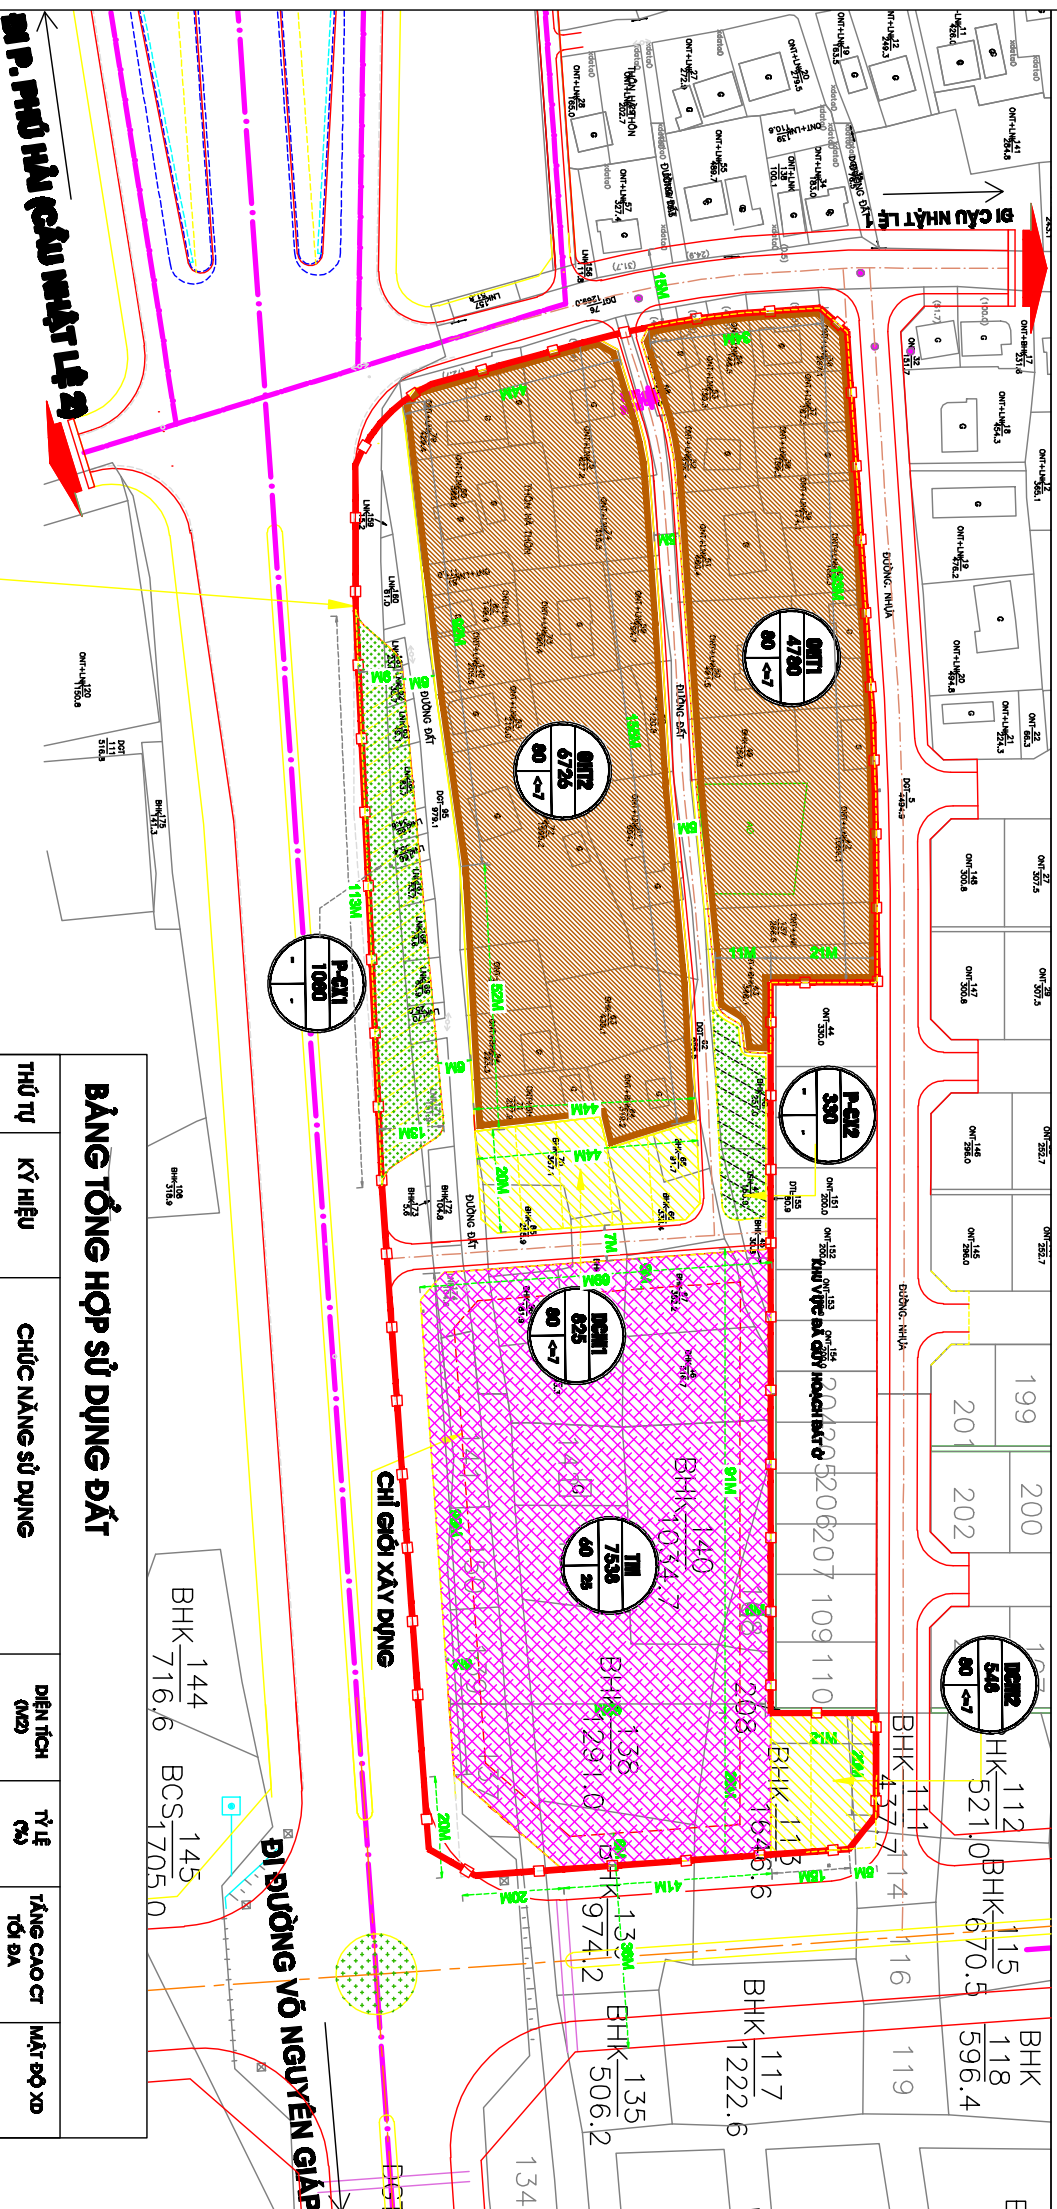

**ĐIỀU CHỈNH QUY HOẠCH LỘ ĐẤT CÓ KÍ HIỆU C66 THUỘC ĐỒ ÁN ĐIỀU CHỈNH QUY HOẠCH PHÂN KHU PHÍA ĐẮC
XÃ BẢO NINH, THÀNH PHỐ ĐỒNG HỚI, TỶ LỆ 1/2000
BẢN ĐỒ QUY HOẠCH TỔNG MẶT BẰNG SỬ DỤNG ĐẤT, TỶ LỆ 1/2000
(XUẤT BẢN ĐỒ TỈ LỆ 1/1500)**

RANH GIỚI QUY HOẠCH
DIỆN TÍCH: 2.56HA

KÍ HIỆU QUY HOẠCH:
RANH GIỚI QUY HOẠCH:

BẢNG TỔNG HỢP SỬ DỤNG ĐẤT

THỨ TỰ	KÝ HIỆU	CHỨC NĂNG SỬ DỤNG	DIỆN TÍCH (M ²)	TỶ LỆ (%)	TẦNG CAO CƯ TỎ ĐÀ	MẶT ĐỘ XD
1		ĐẤT KHIU DÂN CƯ HIỆN TRẠNG 1,2	11506	44,9	<=7 TẦNG	80%
2		ĐẤT CÔNG CỘNG, THƯƠNG MẠI	7638	29,4	<=25 TẦNG	60%
3		ĐẤT Ở MỚI QM.1,2	1373	5,4	<=7 TẦNG	80%
4		ĐẤT BẢO ĐỒ XE KẾT HỢP CÂY XANH	1410	5,5	-	-
5		ĐẤT GIAO THÔNG	3773	14,7	-	-
TỔNG			25600	100		

CƠ QUAN PHÊ DUYỆT:
ỦY BAN NHÂN DÂN THÀNH QUẢNG BÌNH

KÈM THEO QUÉT SỬN SỐ: NGÀY: THÁNG: NĂM:
CHỦ ĐẦU TƯ, CƠ QUAN THẨM SỬN:
SỞ XÂY DỰNG QUẢNG BÌNH

KÈM THEO TỜ TRÌNH, KÈM BẢO CAO THẨM SỬN SỐ: NGÀY: THÁNG: NĂM:
TÊN CÔNG TRÌNH:

BC QUY HOẠCH LỘ ĐẤT CÓ KÍ HIỆU C66 THUỘC ĐỒ ÁN ĐIỀU CHỈNH QUY HOẠCH PHÂN KHU PHÍA ĐẮC
XÃ BẢO NINH, THÀNH PHỐ ĐỒNG HỚI

ĐƠN VỊ: XÃ BẢO NINH, THÀNH PHỐ ĐỒNG HỚI, TỈNH QUẢNG BÌNH

TÊN ĐƠN VỊ:
BẢN ĐỒ QUY HOẠCH TỔNG MẶT BẰNG SỬ DỤNG ĐẤT