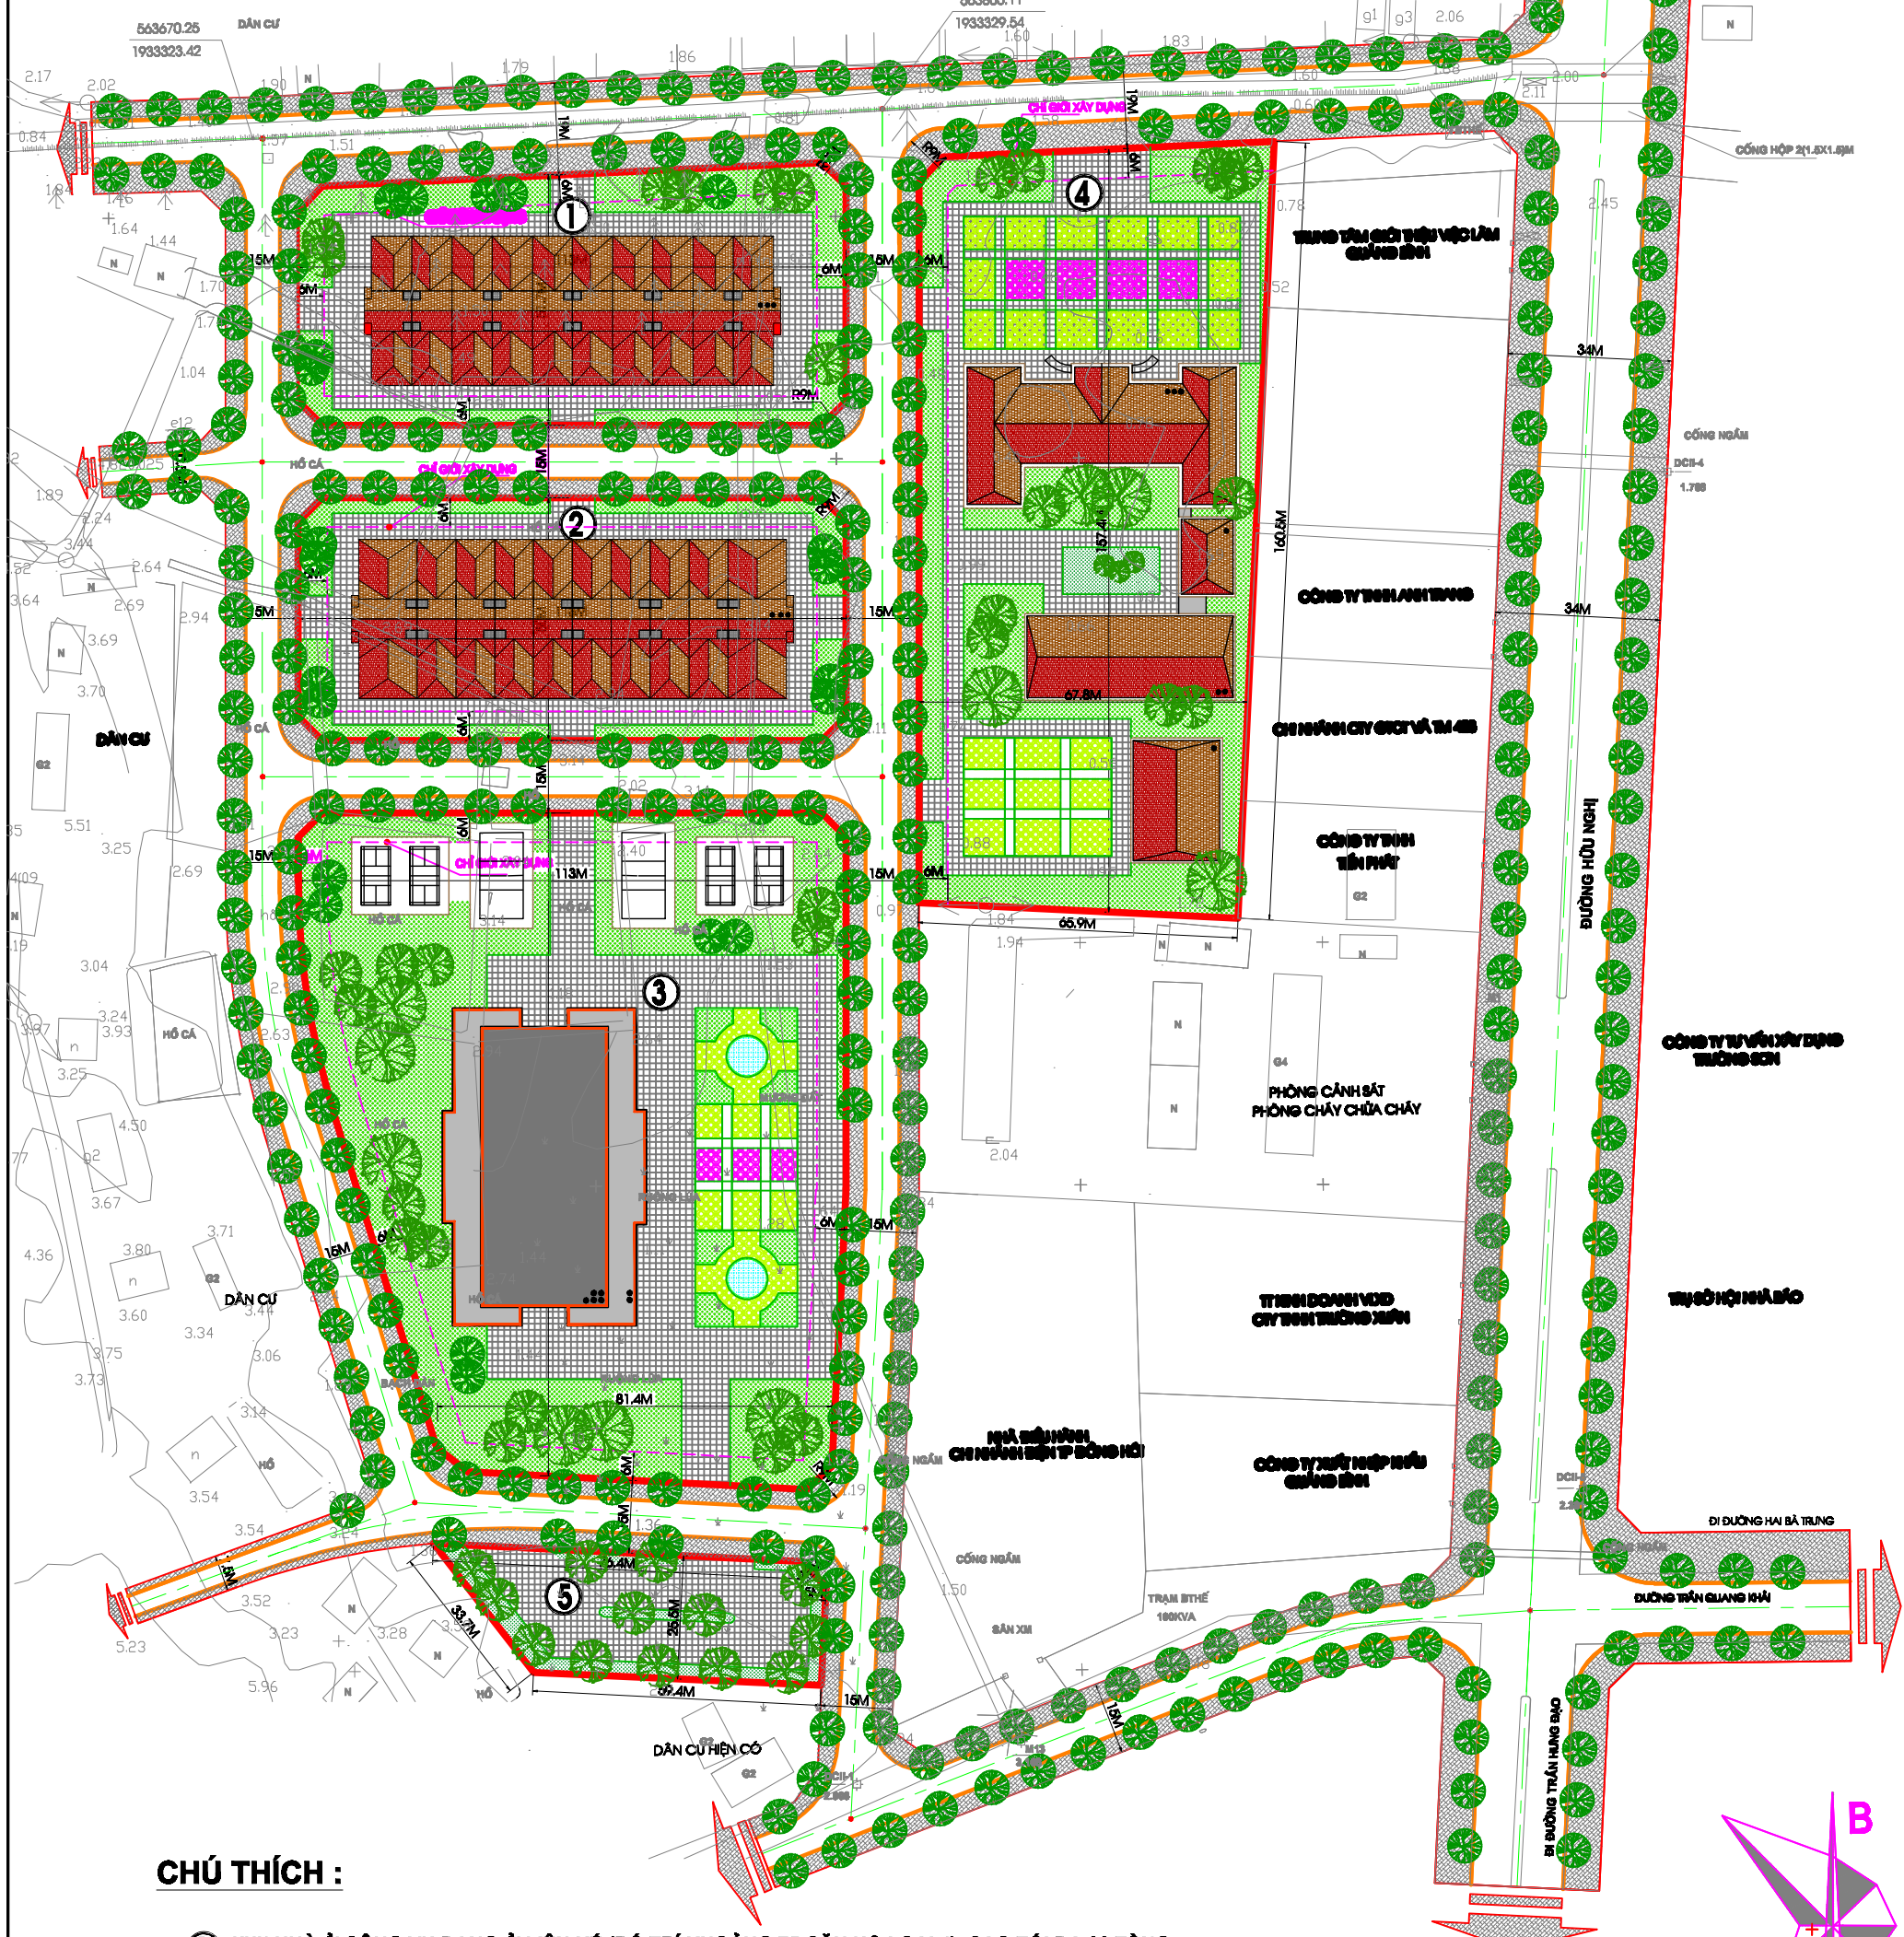

**QUY HOẠCH CHI TIẾT KHU VỰC CÁC LÔ ĐẤT CÓ KÝ HIỆU B01, B03, B04, F01 THUỘC GHCT XÂY DỰNG KHU VỰC XUNG QUANH LÀNG TRÈ EM SOS, THÀNH PHỐ ĐỒNG HỚI, TỈNH QUẢNG BÌNH**

**SƠ ĐỒ TỔ CHỨC KHÔNG GIAN KIẾN TRÚC CẢNH QUAN**

TỶ LỆ: 1/500

**CHÚ THÍCH :**

- ① KHU NHÀ Ở CÔNG VỤ DẠNG Ờ LIÊN KẾ (BỐ TRÍ KHOẢNG 75 CĂN HỘ LOẠI 4), CAO TỐI ĐA 03 TẦNG.
- ② KHU NHÀ Ở CÔNG VỤ DẠNG Ờ LIÊN KẾ (BỐ TRÍ KHOẢNG 40 CĂN HỘ LOẠI 2,3), CAO TỐI ĐA 03 TẦNG.
- ③ KHU NHÀ Ở CÔNG VỤ DẠNG Ờ CHUNG CƯ (BỐ TRÍ KHOẢNG 240 CĂN HỘ LOẠI 5), CAO TỐI ĐA 05 TẦNG.
- ④ CƠ SỞ DOANH TRẠI PHÒNG CẢNH SÁT BẢO VỆ VÀ CƠ ĐỘNG CA TỈNH QUẢNG BÌNH (PC65), CAO TỐI ĐA 03 TẦNG.
- ⑤ BÃI ĐÓ XE CÔNG CỘNG.