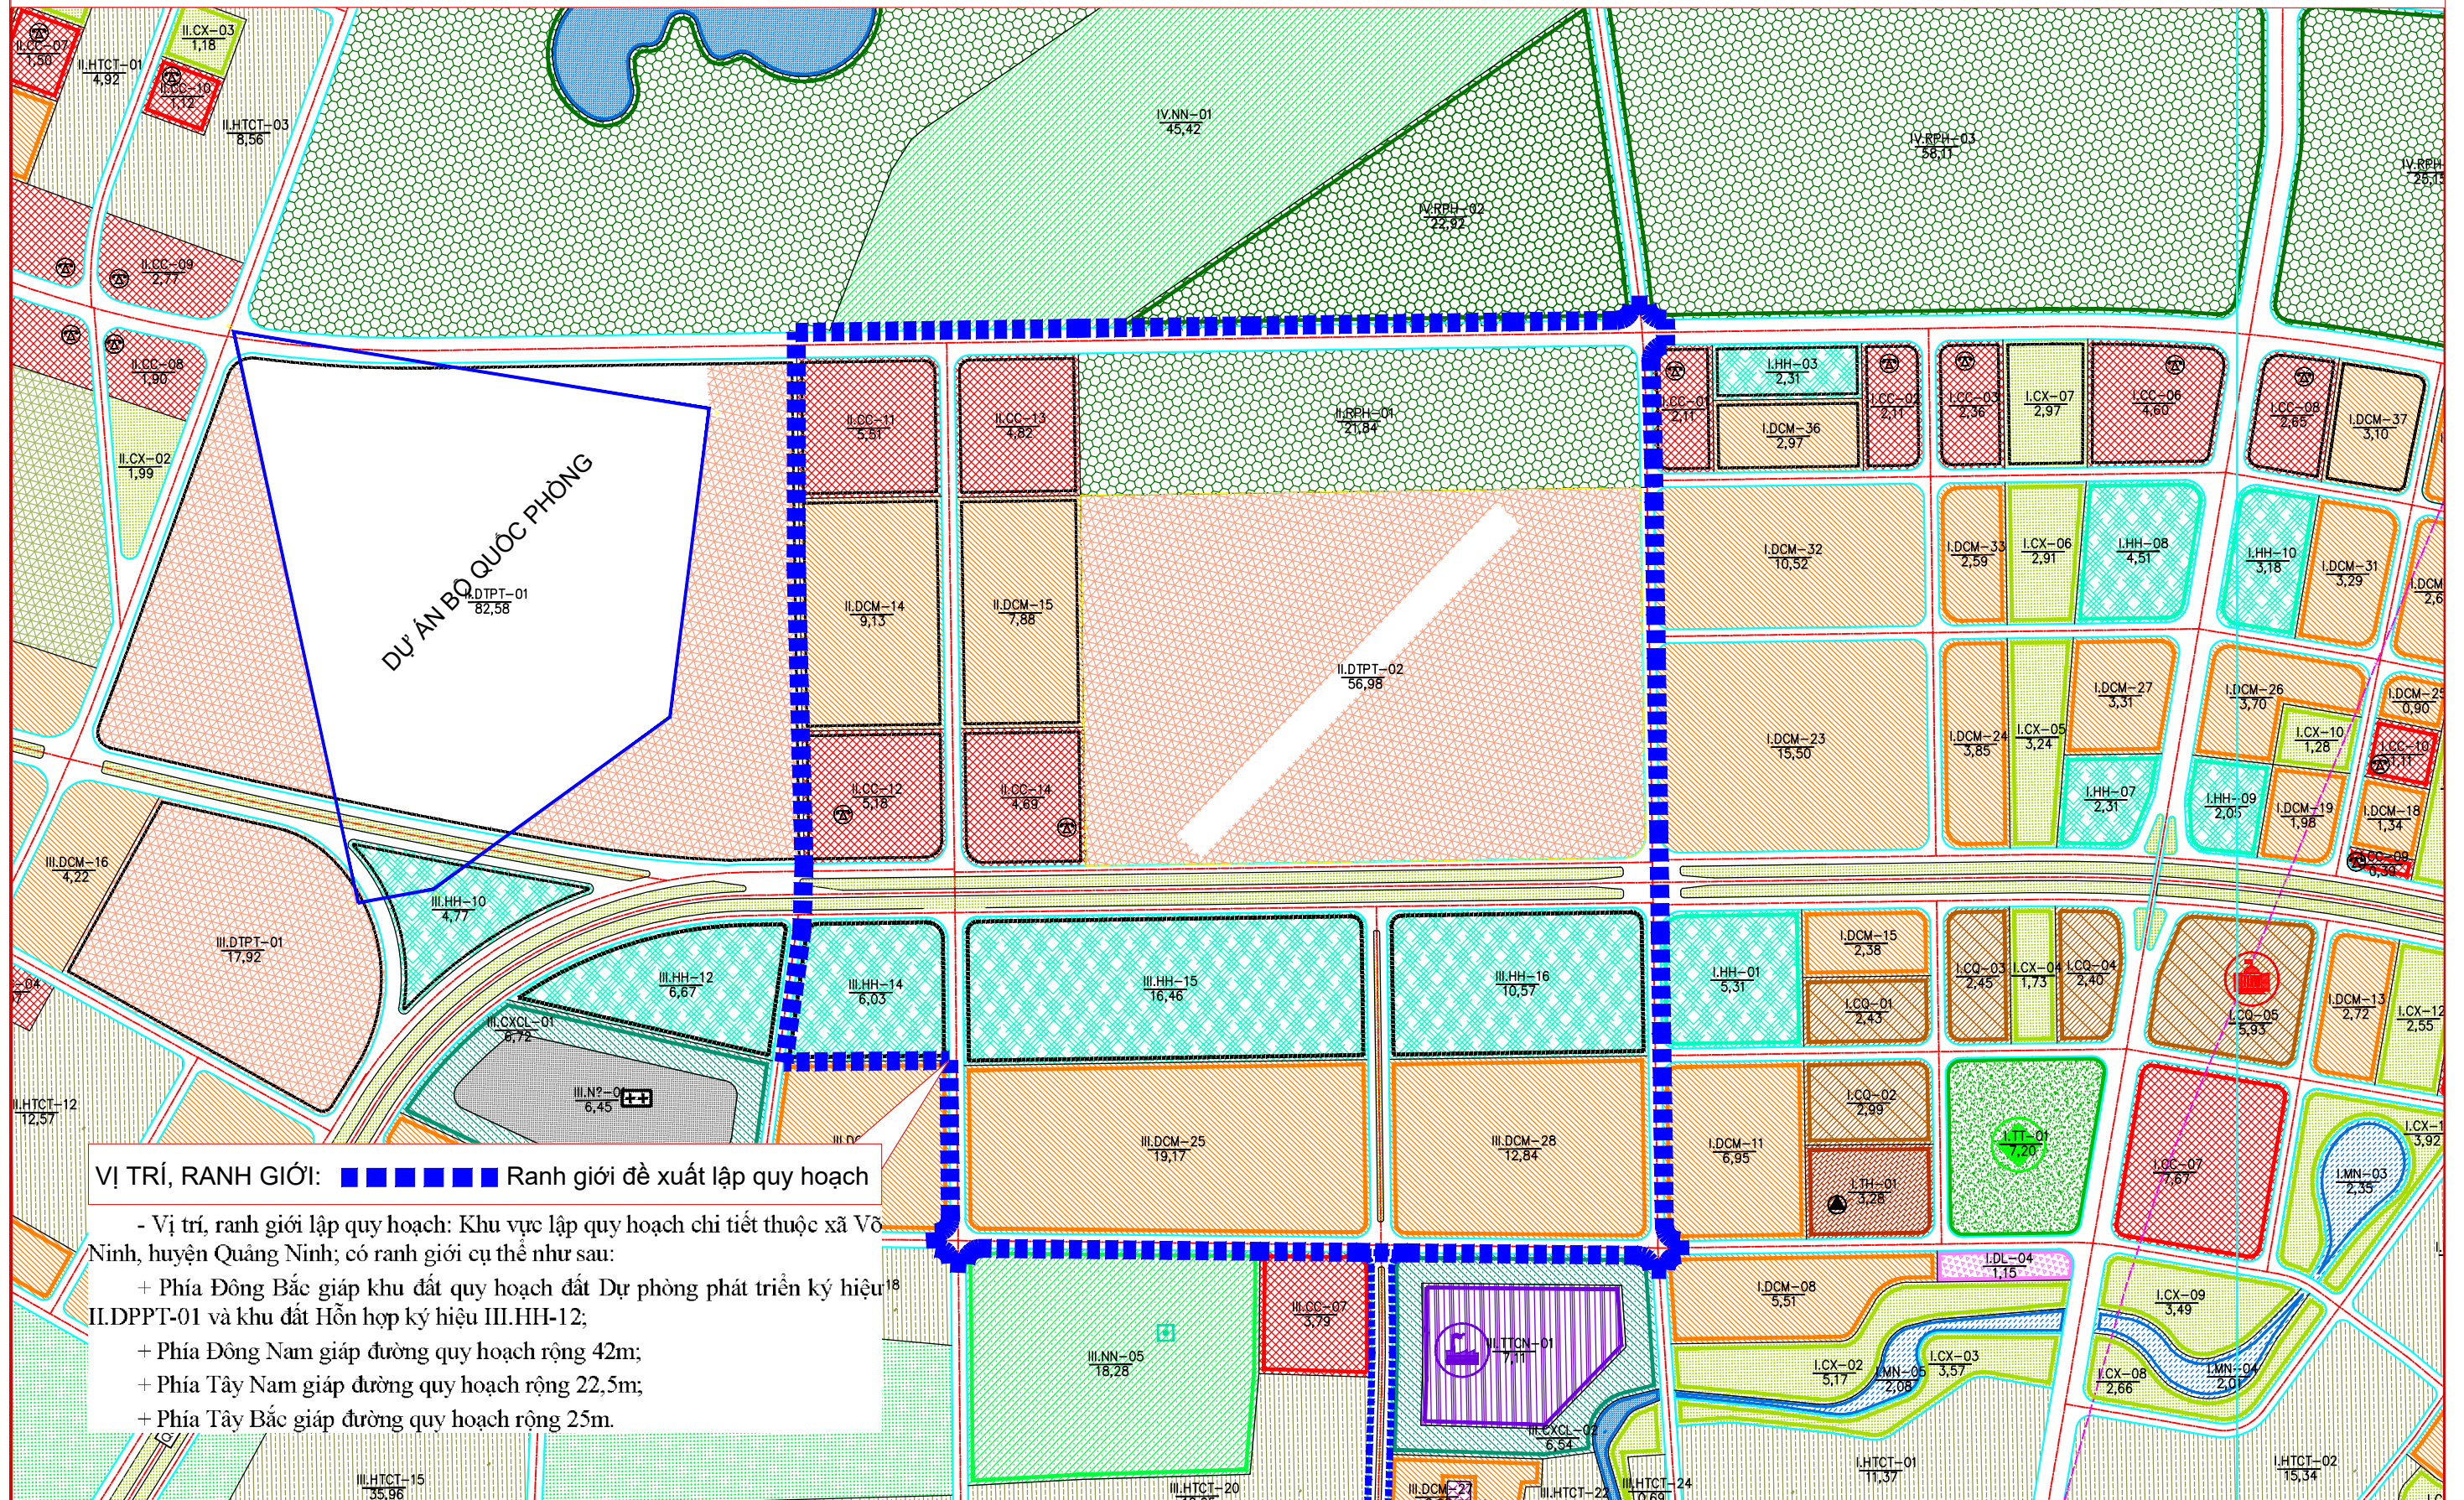

SƠ ĐỒ VỊ TRÍ VÀ RANH GIỚI KHU VỰC MỜI GỌI TÀI TRỢ KINH PHÍ LẬP QUY HOẠCH CHI TIẾT KHU ĐÔ THỊ VÕ NINH, HUYỆN QUẢNG NINH, TỈNH QUẢNG BÌNH, TỶ LỆ 1/500 (DIỆN TÍCH KHOẢNG 211,5HA)

VỊ TRÍ, RANH GIỚI: ■■■■■ Ranh giới đề xuất lập quy hoạch

- Vị trí, ranh giới lập quy hoạch: Khu vực lập quy hoạch chi tiết thuộc xã Võ Ninh, huyện Quảng Ninh; có ranh giới cụ thể như sau:
 - + Phía Đông Bắc giáp khu đất quy hoạch đất Dự phòng phát triển ký hiệu III.DPPT-01 và khu đất Hỗn hợp ký hiệu III.HH-12;
 - + Phía Đông Nam giáp đường quy hoạch rộng 42m;
 - + Phía Tây Nam giáp đường quy hoạch rộng 22,5m;
 - + Phía Tây Bắc giáp đường quy hoạch rộng 25m.