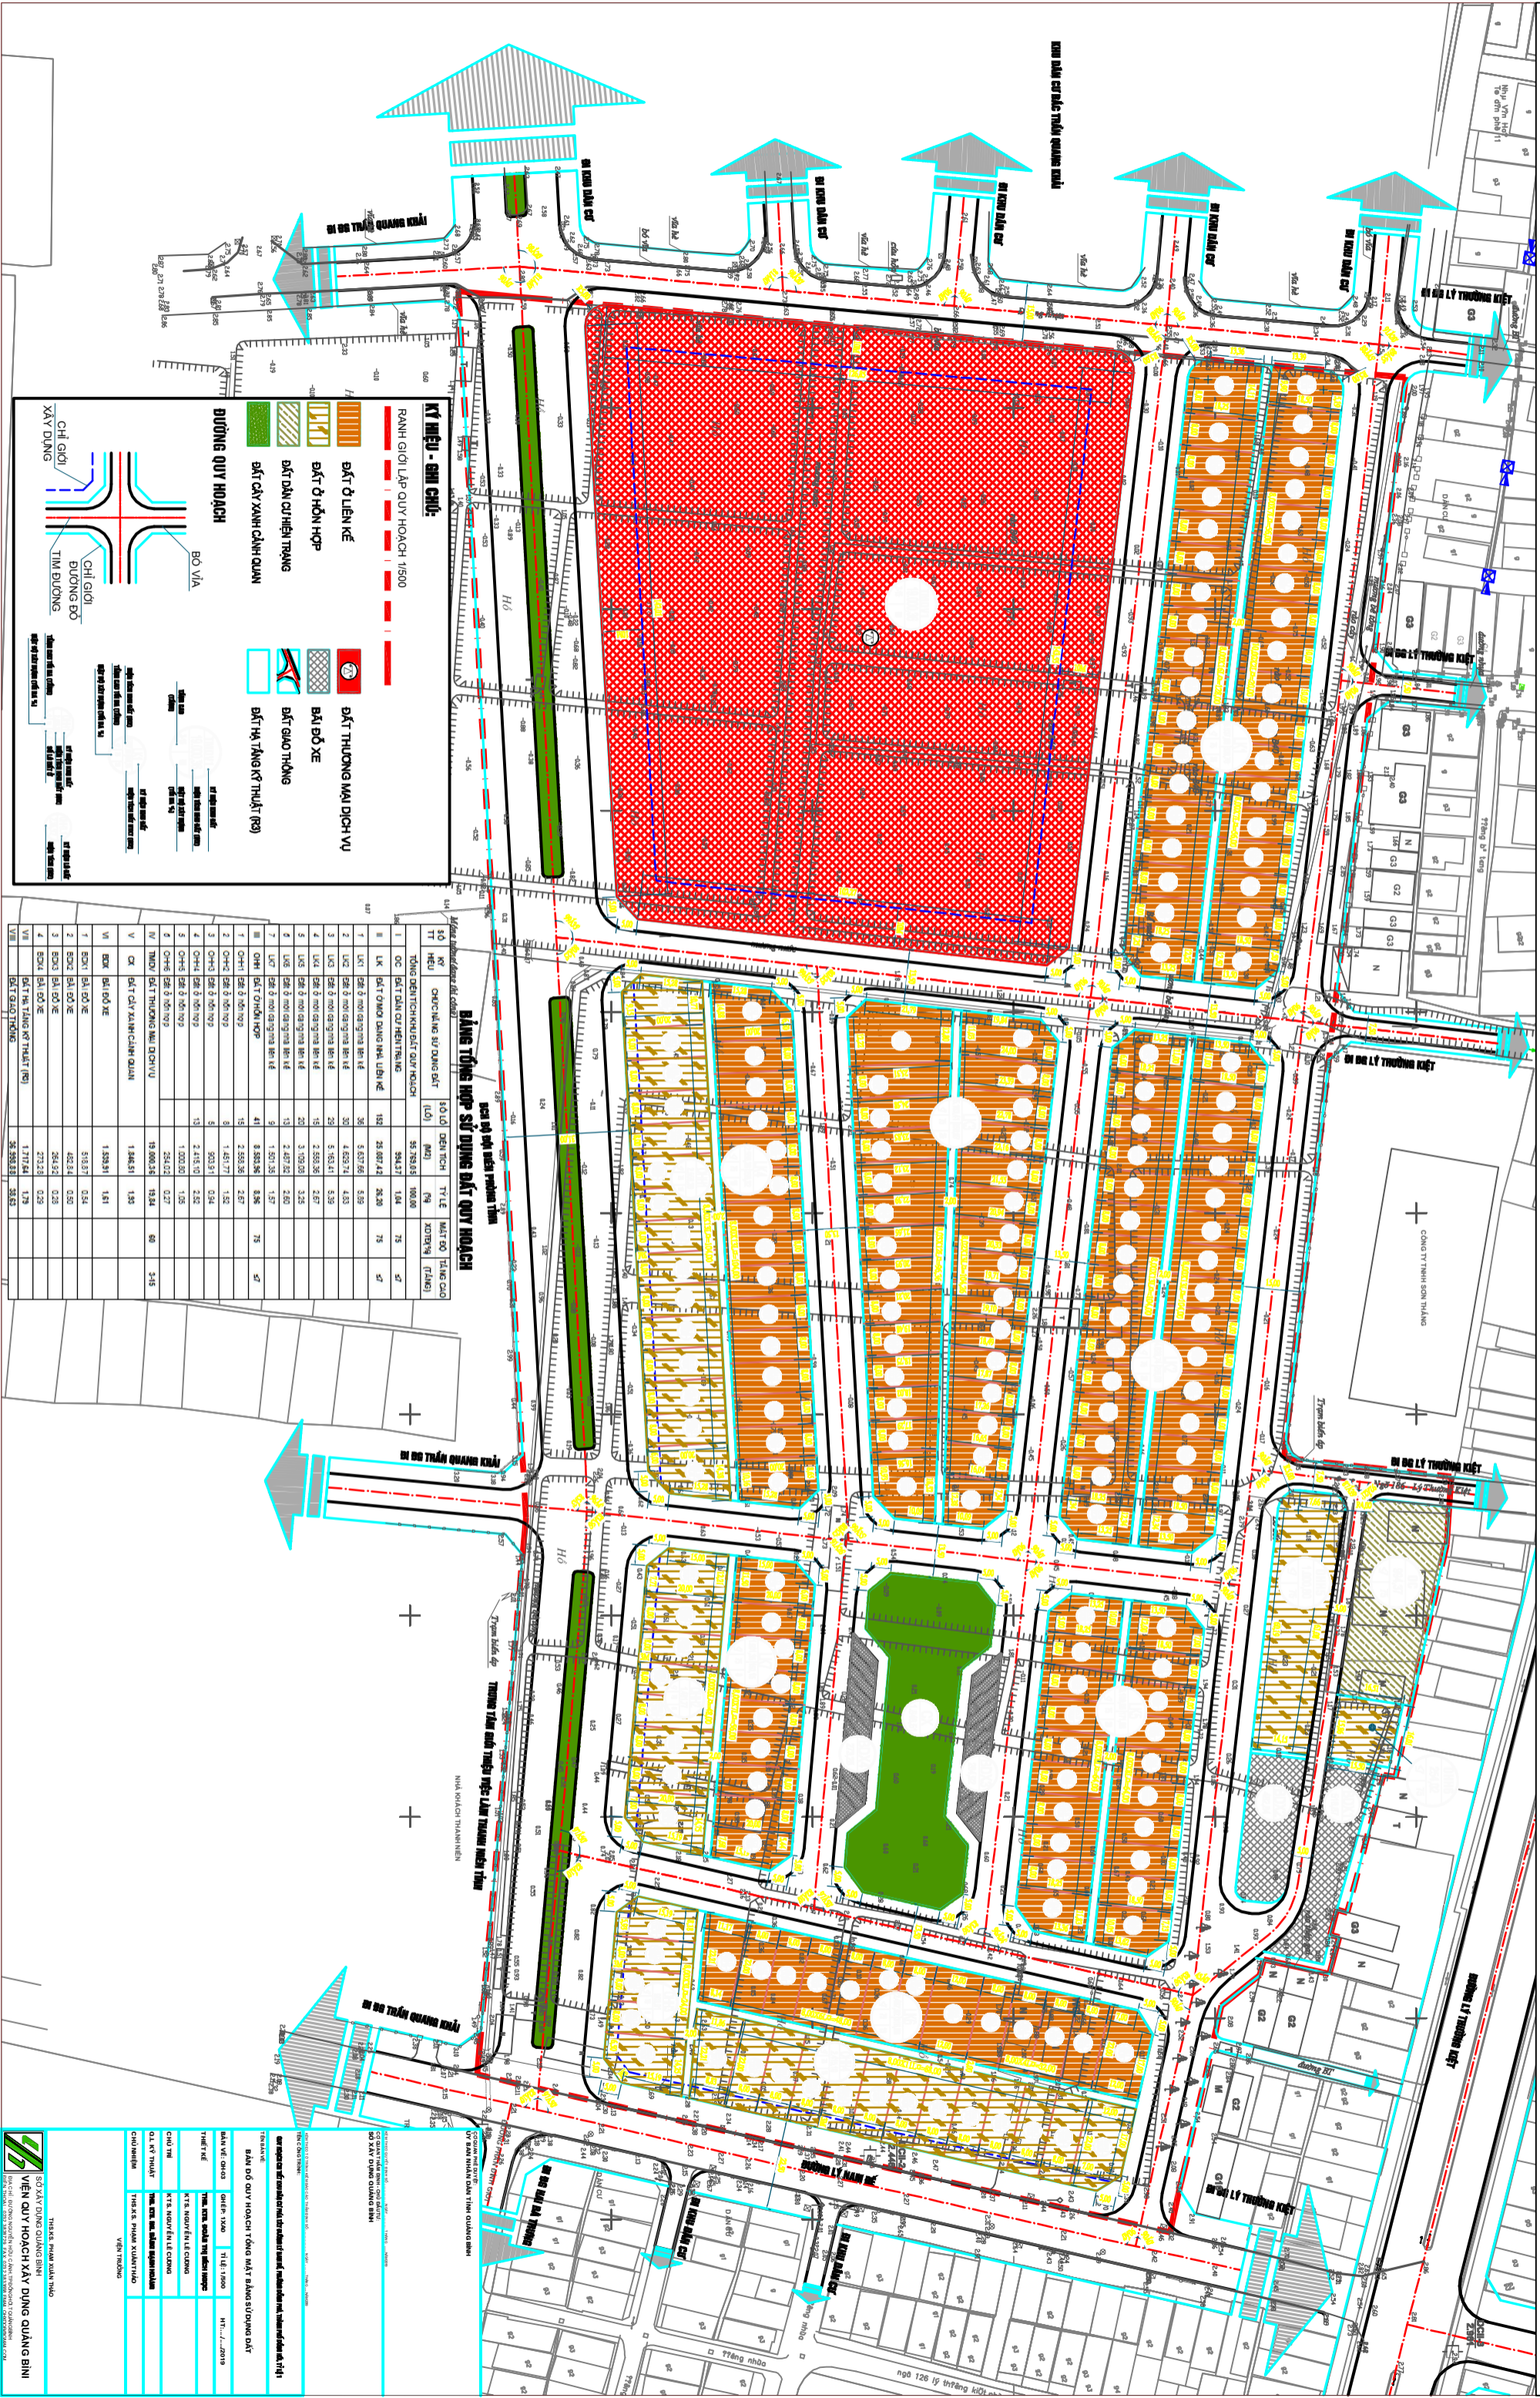

**BẢN ĐỒ QUY HOẠCH TỔNG MẶT BẰNG SỬ DỤNG ĐẤT**

TỶ LỆ: 1/500

**KÝ HIỆU - GIẢI THÍCH:**

- RANH GIỚI LẬP QUY HOẠCH 1:500
- ĐẤT Ở LIỀN KẾ
- ĐẤT Ở HỖN HỢP
- ĐẤT DÂN CƯ HIỆN TRẠNG
- ĐẤT CÂY XANH CẢNH QUAN
- ĐẤT THƯƠNG MẠI DỊCH VỤ
- BỤI BỎ XE
- ĐẤT GIỎI THÔNG
- ĐẤT HẠ TẦNG KỸ THUẬT (R9)