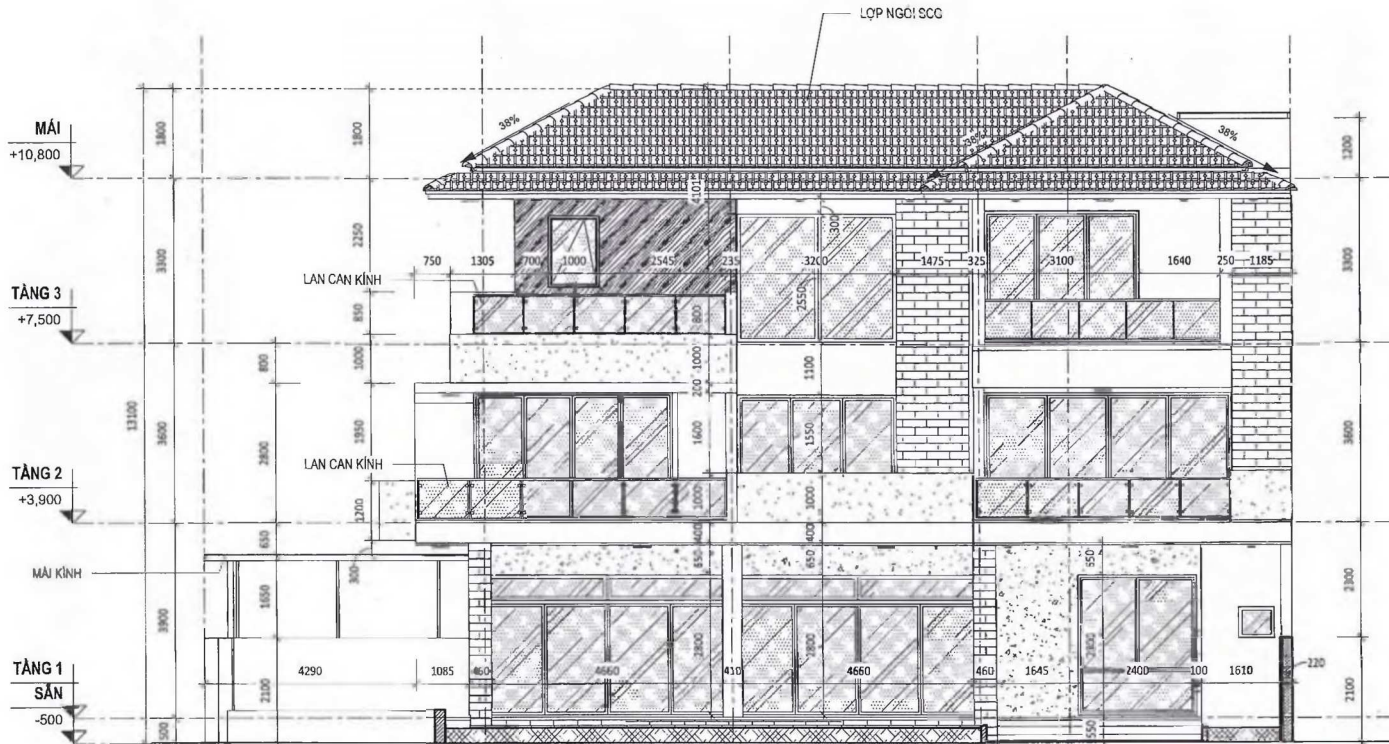

CÔNG TRÌNH:
DỰ ÁN KHU NHÀ Ở THƯƠNG MẠI PHÍA ĐÔNG SÔNG LỆ KỶ, PHƯỜNG PHÚ HẢI TP ĐỒNG HỚI - PHẦN XÂY DỰNG

ĐỊA ĐIỂM:
PHƯỜNG PHÚ HẢI, TP ĐỒNG HỚI, TỈNH QUẢNG BÌNH

HẠNG MỤC:
MẪU NHÀ 4

ĐƠN VỊ TƯ VẤN:
CÔNG TY CỔ PHẦN A4

GIÁM ĐỐC:
THI KTS. SỬU NGỌC ANH

CHỦ NHIỆM:
THI KTS. SỬU NGỌC ANH

CHỦ TRÌ:
THI KTS. TRẦN CHUNG
KTS. NGUYỄN TRUNG ĐÔNG

ĐẠI DIỆN NHÓM THIẾT KẾ:
KTS. NGUYỄN THỊ KHUÂN HUYỀN
KTS. HOÀNG TUẤN HUY

CHỈT:
THI KTS. TRẦN CHUNG

TÊN BẢN VẼ:
MẶT ĐƯỜNG 4-1

H.S.T.K.C.S KT5-01

Tỷ lệ: As indicated

H. THÀNH 2022

SO XÂY DỰNG QUẢNG BÌNH
THIÊM ĐI MẶT ĐƯỜNG 4-1
Ngày tháng năm 20...
Ký tên

GHI CHÚ MẶT ĐƯỜNG	
KỶ HIỆU	VẬT LIỆU
	GẠCH THÈ
	SƠN MÀU GHI
	SƠN GIÁ GỖ MÀU NÀU
	ĐÁ MARBLE
	SƠN MÀU TRẮNG

MẶT ĐƯỜNG 4-1 (CỔNG HÀNG RÀO)
TỶ LỆ 1 : 100