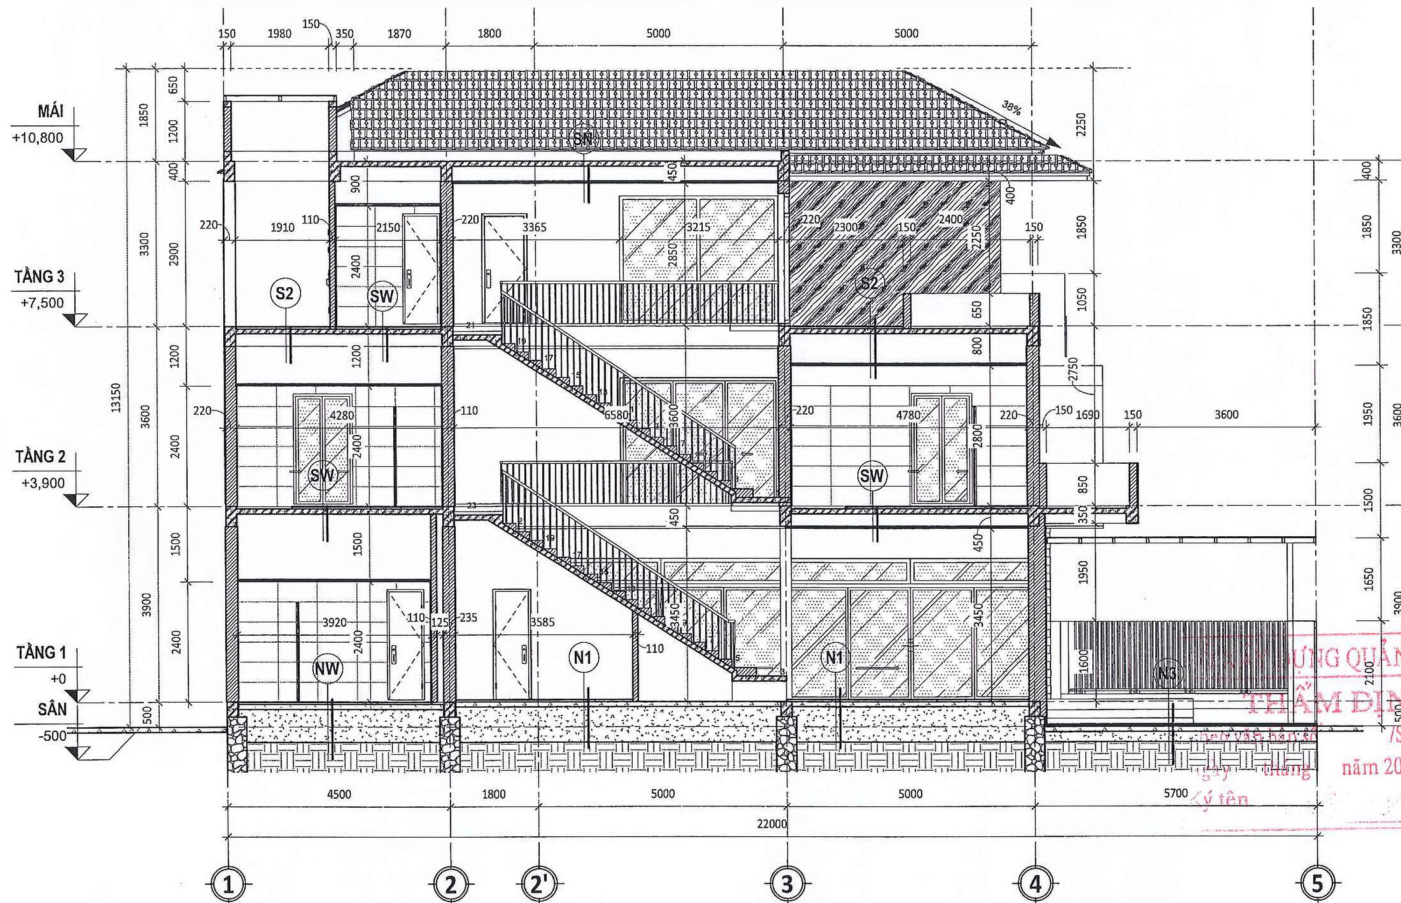

MẶT CẮT 1-1
TỶ LỆ 1 : 100

CÔNG TRÌNH:

DỰ ÁN KHU NHÀ Ở THƯƠNG MẠI PHÍA ĐÔNG SÔNG LÊ KÝ, PHƯỜNG PHÚ HẢI, TP ĐÔNG HỚI - T. QUẢNG BÌNH

ĐỊA ĐIỂM: PHƯỜNG PHÚ HẢI, TP ĐÔNG HỚI, TỈNH QUẢNG BÌNH

HẠNG MỤC:

MẪU NHÀ 4

ĐƠN VỊ TƯ VẤN:
CÔNG TY CỔ PHẦN A4

CHỦ NHIỆM: THS.KTS. ĐỖ NGỌC ANH

CHỦ TRÌ: THS.KTS. TRẦN CHUNG

KTS. NGUYỄN TRUNG ĐỨC

ĐẠI DIỆN NHÓM THIẾT KẾ: KTS. NGUYỄN THỊ KHÁNH HUYỀN

KTS. HOÀNG TRẦN HUY

QLKT: THS.KTS. TRẦN CHUNG

TÊN BẢN VẼ:

MẶT CẮT 1-1

H.S.T.K.C.S

KT6-01

TỶ LỆ 1 : 100

H. THÁNH 2002