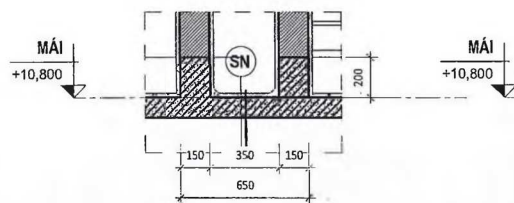

CTR2.CHI TIẾT SENO
TỶ LỆ 1 : 25

CTR1.CHI TIẾT SENO
TỶ LỆ 1 : 25