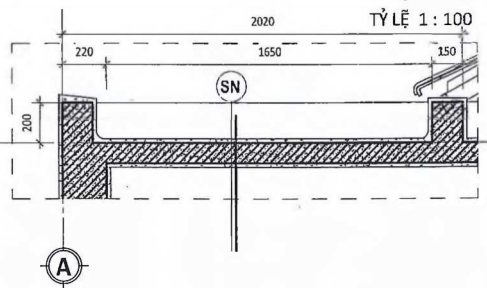

MẶT CẮT 3-3
TỶ LỆ 1 : 100

CTR3.CHI TIẾT SENO
TỶ LỆ 1 : 25

GÔNG TRÌNH:
DỰ ÁN KHU NHÀ Ở THƯƠNG MẠI PHÍA ĐÔNG SÔNG LÊ KÝ, PHƯỜNG PHÚ HẢI TP ĐỒNG HỚI - PHÂN XÂY DỰNG

Địa điểm: PHƯỜNG PHÚ HẢI, TP ĐỒNG HỚI, TỈNH QUẢNG BÌNH

HẠNG MỤC:
MẪU NHÀ 4

ĐƠN VỊ TƯ VẤN:
CÔNG TY CỔ PHẦN A4

GIÁM ĐỐC:
CÔNG TY CỔ PHẦN A4
THS.KTS. BÙI NGỌC ANH

CHỦ NHIỆM:
THS.KTS. BÀNG QUANG ANH

CHỦ TRÌ:
THS.KTS. TRẦN CHUNG
KTS. NGUYỄN TRUNG ĐÔNG

ĐẠI DIỆN NHIỆM THIẾT KẾ:
KTS. NGUYỄN THỊ KHÁNH HUYỀN
KTS. HOÀNG THÁNH TRUY

QLT:
THS.KTS. TRẦN CHUNG

TÊN BẢN VẼ:
MẶT CẮT 2-2, 3-3

H.S.T.K.C.S KT6-02

TỶ LỆ: As indicated
K/THÀNH: 2/2022

THIẾT KẾ
Theo vật bản số /SXĐ-QLXU
Ngày (tháng) năm 20
Ký tên