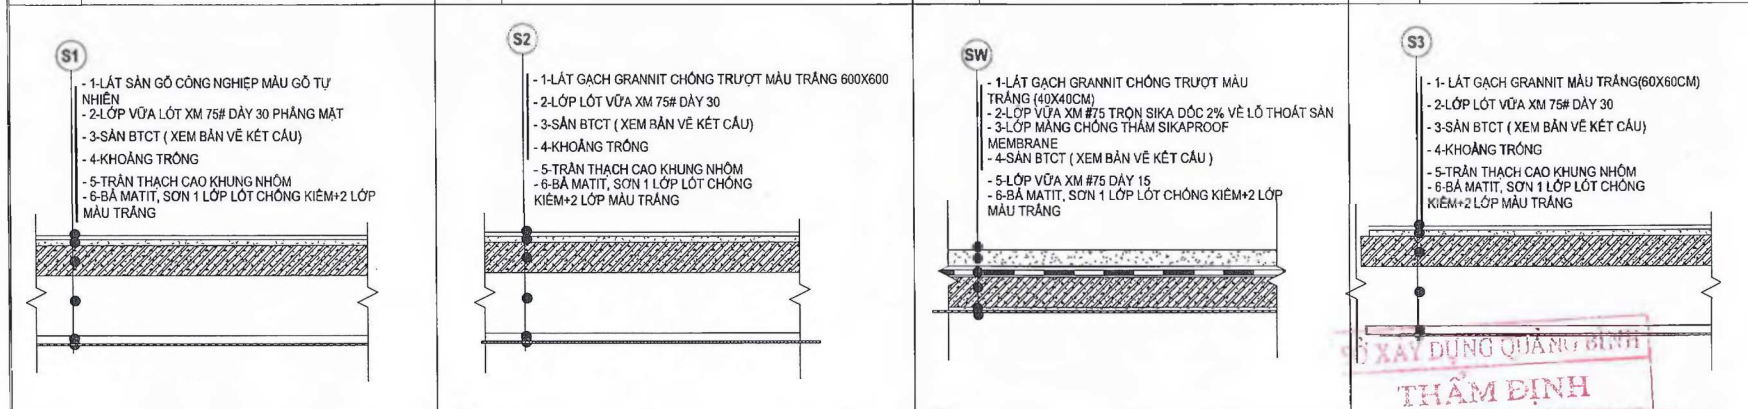

H. THÀNH 2022

SO XÂY DỰNG QUẢNG BÌNH
 THIÊM ĐI MẶT ĐƯỜNG 4-1
 Ngày tháng năm 20...
 Ký tên

GHI CHÚ MẶT ĐƯỜNG	
KỶ HIỆU	VẬT LIỆU
	GẠCH THÈ
	SƠN MÀU GHI
	SƠN GIÁ GỖ MÀU NÀU
	ĐÁ MARBLE
	SƠN MÀU TRẮNG

MẶT ĐƯỜNG 4-1 (CỔNG HÀNG RÀO)
 TỶ LỆ 1 : 100

N1 CẤU TẠO NỀN N1 **N2 CẤU TẠO NỀN N2** **N3 CẤU TẠO NỀN N3** **NW CẤU TẠO NỀN NW**

S1 CẤU TẠO SÀN TẦNG S1 **S2 CẤU TẠO SÀN TẦNG S2** **SW CẤU TẠO SÀN TẦNG SW** **S3 CẤU TẠO SÀN TẦNG S3**

SN CẤU TẠO SÀN SENO **SM CẤU TẠO SÀN MÃI** **BH CẤU TẠO LỚP BỒN HOA TẦNG 1** **BB CẤU TẠO LỚP VẬT LIỆU**