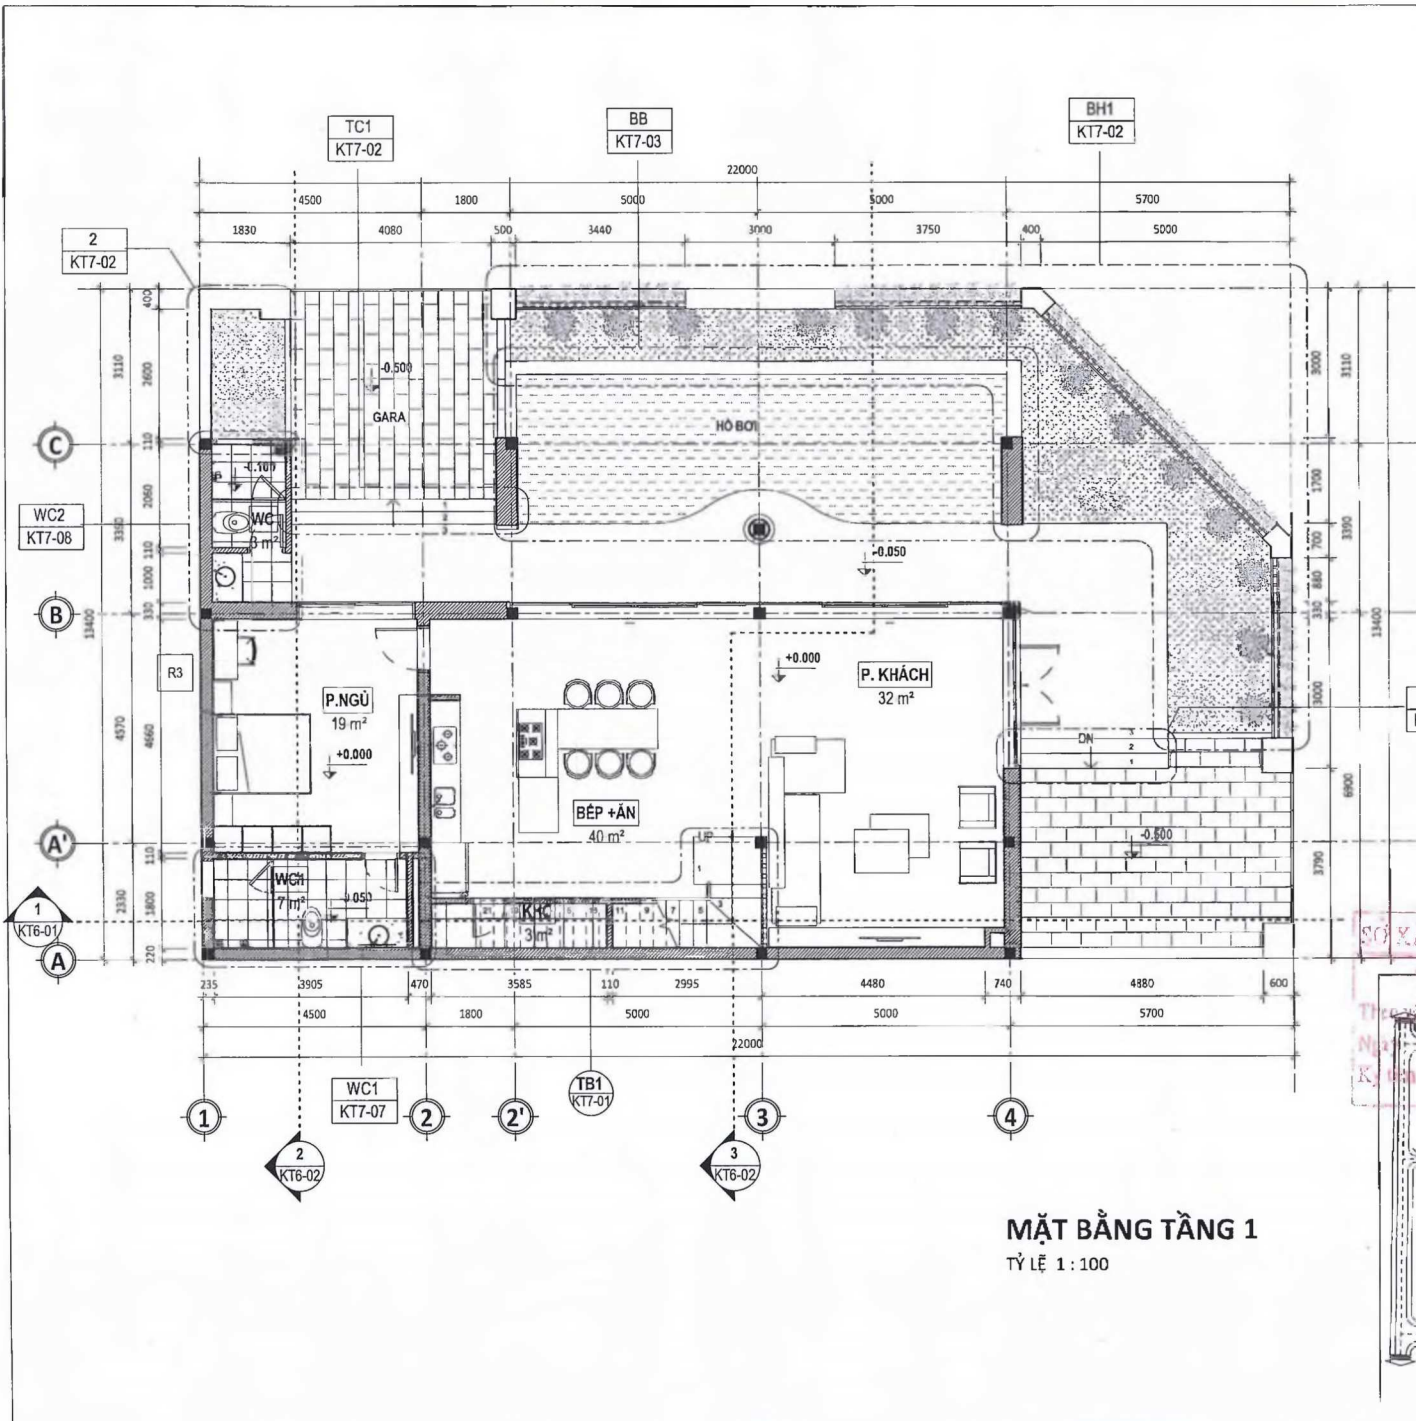

MẶT BẰNG TẦNG 1
TỶ LỆ 1 : 100

MẪU NHÀ 04		
KÍCH THƯỚC LÔ ĐẤT	13.4X22	
DIỆN TÍCH LÔ ĐẤT	282.3	
DIỆN TÍCH XÂY DỰNG	165.2	
DIỆN TÍCH SÀN	TẦNG 1	165.2
	TẦNG 2	194.1
	TẦNG 3	172
	TỔNG	531.3

THÔNG KÊ DT PHÒNG	
TÊN PHÒNG	DIỆN TÍCH

TẦNG 1	
WC1	7 m²
BẾP + ĂN	40 m²
P. KHÁCH	32 m²
P. NGŨ	19 m²
WC	3 m²
KHO	3 m²

TẦNG 2	
WC3	8 m²
PHÒNG SHC	43 m²
WC4	8 m²
PHÒNG NGŨ	38 m²
PHÒNG NGŨ	30 m²

TẦNG 3	
P. NGŨ	14 m²
WC5	4 m²
P. THỜ	17 m²
P. NGŨ	19 m²
GIẶT + PHỐI	7 m²
PHÒNG ĐÀ NẰNG	37 m²

SỞ XÂY DỰNG QUẢNG BÌNH

THAM ĐỊNH
Thuyết minh bản vẽ
Nga
Kỹ sư