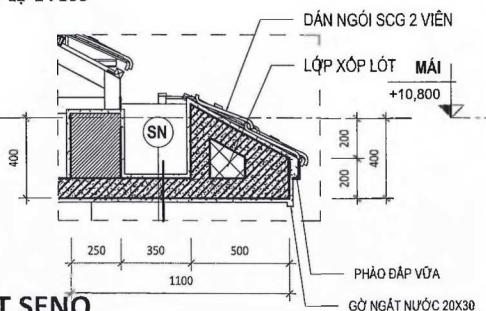

MẶT CẮT 2-2
TỶ LỆ 1 : 100

CTR2.CHI TIẾT SENO
TỶ LỆ 1 : 25