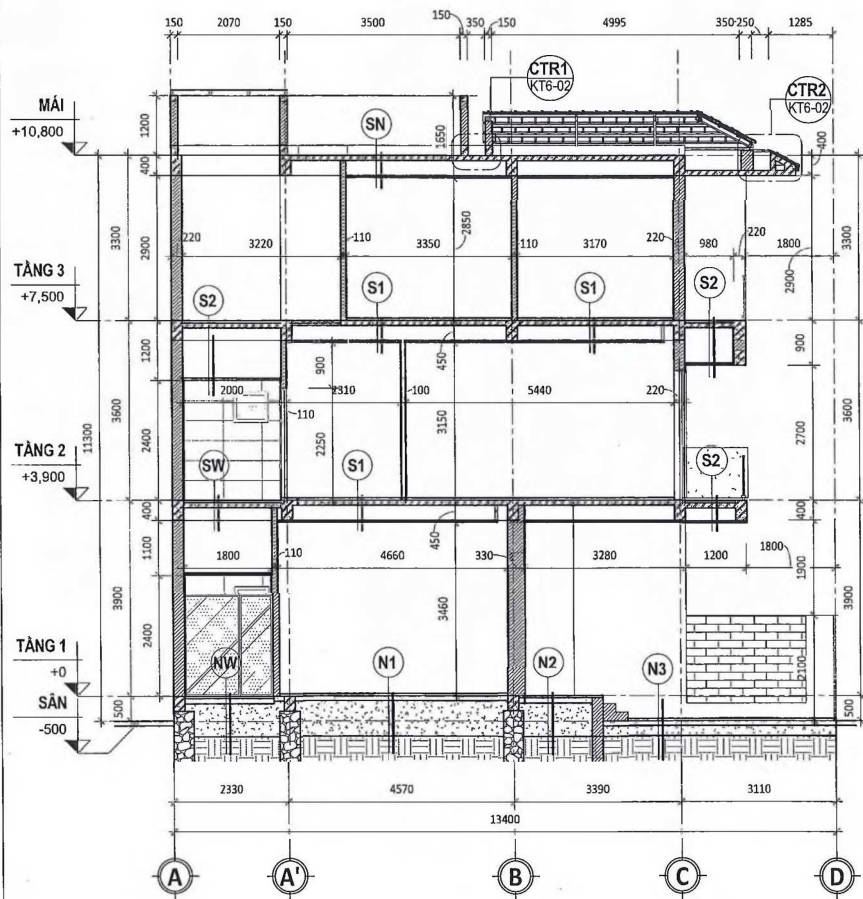

TẦNG 3
+7,500

TẦNG 2
+3,900

TẦNG 1
+0

SÂN
-500