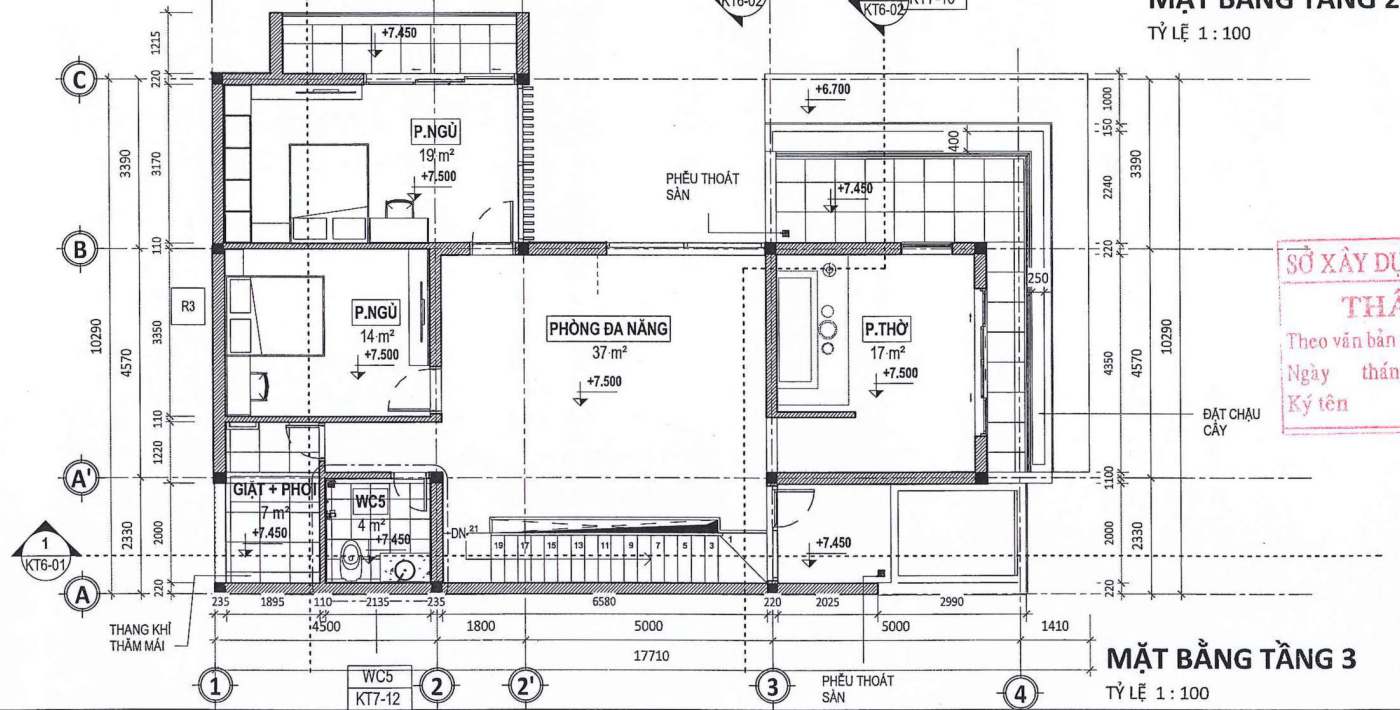

TÊN BẢN VẼ:
MẶT BẰNG TẦNG 1

H.S.T.K.C.S		KT1-01
TỶ LỆ	As indicated	
H. THỜI GIAN	2/2002	

MẶT BẰNG TẦNG 2
TỶ LỆ 1 : 100

MẶT BẰNG TẦNG 3
TỶ LỆ 1 : 100

MẪU NHÀ 04		
KÍCH THƯỚC LÔ ĐẤT	13.4X22	
DIỆN TÍCH LÔ ĐẤT	282.3	
DIỆN TÍCH XÂY DỰNG	165.2	
DIỆN TÍCH SÀN	TẦNG 1	165.2
	TẦNG 2	194.1
	TẦNG 3	172
	TỔNG	531.3
THÔNG KÊ DT PHÒNG		
TÊN PHÒNG	DIỆN TÍCH	
TẦNG 1 WC1 7 m ² BẾP + ĂN 40 m ² P. KHÁCH 32 m ² P. NGỦ 19 m ² WC 3 m ² KHO 3 m ²		
TẦNG 2 WC3 8 m ² PHÒNG SHC 43 m ² WC4 8 m ² PHÒNG NGỦ 38 m ² PHÒNG NGỦ 30 m ²		
TẦNG 3 P. NGỦ 14 m ² WC5 4 m ² P. THỜ 17 m ² P. NGỦ 19 m ² GIẶT + PHÒNG 7 m ² PHÒNG ĐA NĂNG 37 m ²		
HANG MỤC: MẪU NHÀ 4		
ĐƠN VỊ TƯ VẤN: CÔNG TY CỔ PHẦN A4		
ĐC: 16 HÀ NỘI THANH QUANG, TP. ĐỒNG HỚI, TỈNH QUẢNG BÌNH TELE: 84.922.382828 EMAIL: CÔNGTY@A4VN.COM		
GIÁM ĐỐC: CÔNG TY CỔ PHẦN A4		
CHỦ TRÌ: THS.KTS. TRẦN CHUNG KTS. NGUYỄN TRUNG DŨNG		
PHỤ TRƯỞNG THIẾT KẾ: KTS. NGUYỄN THỊ KHÁNH HUYỀN KTS. HOÀNG TẤN HUY		
QUẢN LÝ THIẾT KẾ: THS.KTS. TRẦN CHUNG		
TÊN BẢN VẼ: MẶT BẰNG TẦNG 2,3		
H.S.T.K.C.S KT1-02		
TỶ LỆ	As Indicated	
H. THỜI GIAN	2022	