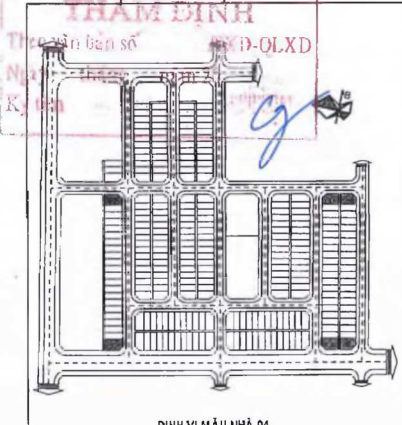

ĐÌNH VỊ MẪU NHÀ 04

CHỦ ĐẦU TƯ:
CÔNG TY TNHH ĐẦU TƯ XÂY DỰNG
ĐÀ BCCI - QUẢNG BÌNH
XÂY DỰNG
ĐCCI - QUẢNG BÌNH
ĐỒNG HỚI - T. QUẢNG BÌNH

CÔNG TRÌNH:
DỰ ÁN KHU NHÀ Ở THƯỜNG MẠI PHÍA
ĐÔNG SÔNG LÊ KỶ - PHƯỜNG PHÚ HẢI,
TP. ĐỒNG HỚI - PHẠM XÂY DỰNG

ĐỊA ĐIỂM:
PHƯỜNG PHÚ HẢI, TP. ĐỒNG HỚI, TỈNH QUẢNG BÌNH

HẠNG MỤC:
MẪU NHÀ 4
ĐƠN VỊ TƯ VẤN:
CÔNG TY CỔ PHẦN A4

GIÁM ĐỐC:
CÔNG TY CỔ PHẦN A4
KTS. TRẦN CHUNG ANH

CHỦ NHÌM: KTS. BÙNGOC ANH
CHỦ TRƯ: KTS. TRẦN CHUNG ANH
KTS. NGUYỄN TRUNG DŨNG

ĐẠI DIỆN NHÓM THIẾT KẾ: KTS. NGUYỄN THỊ KHÁNH HUYỀN
KTS. NGUYỄN TRẦN HUY

QUẢN LÝ: KTS. TRẦN CHUNG ANH

TÊN BẢN VẼ:
MẶT BẰNG TẦNG 1

H.S.T.K.C.S		KT1-01
TỶ LỆ	As indicated	
H. THỜI GIAN	2/2002