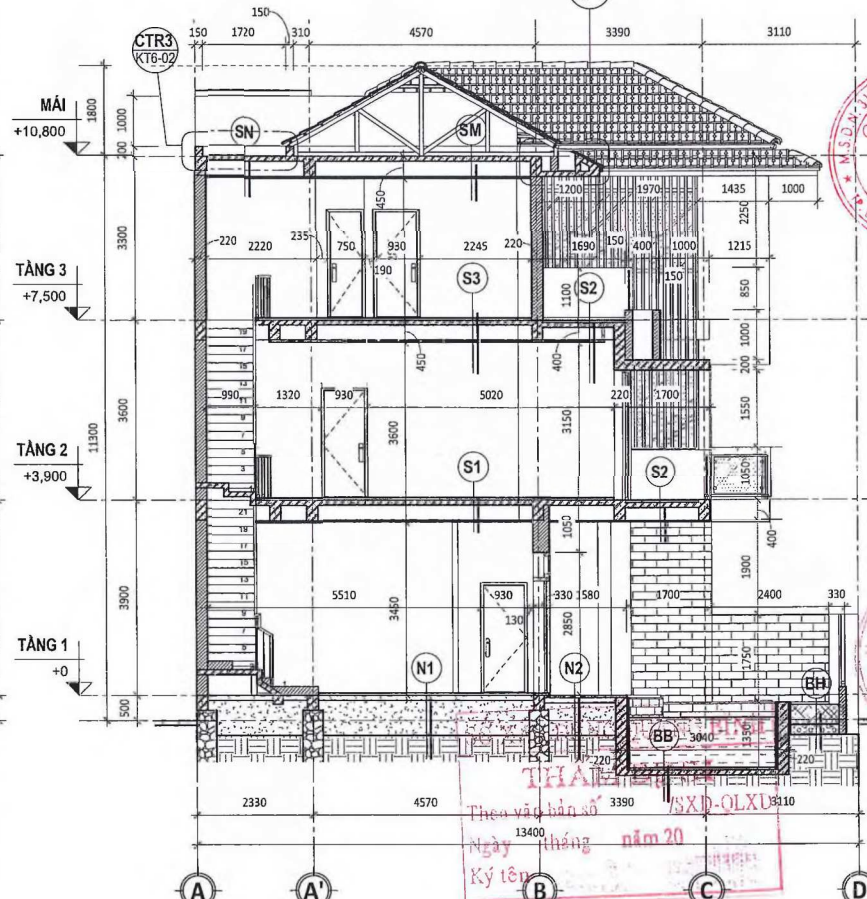

TẦNG 3
+7,500

TẦNG 2
+3,900

TẦNG 1
+0

SÂN
-500