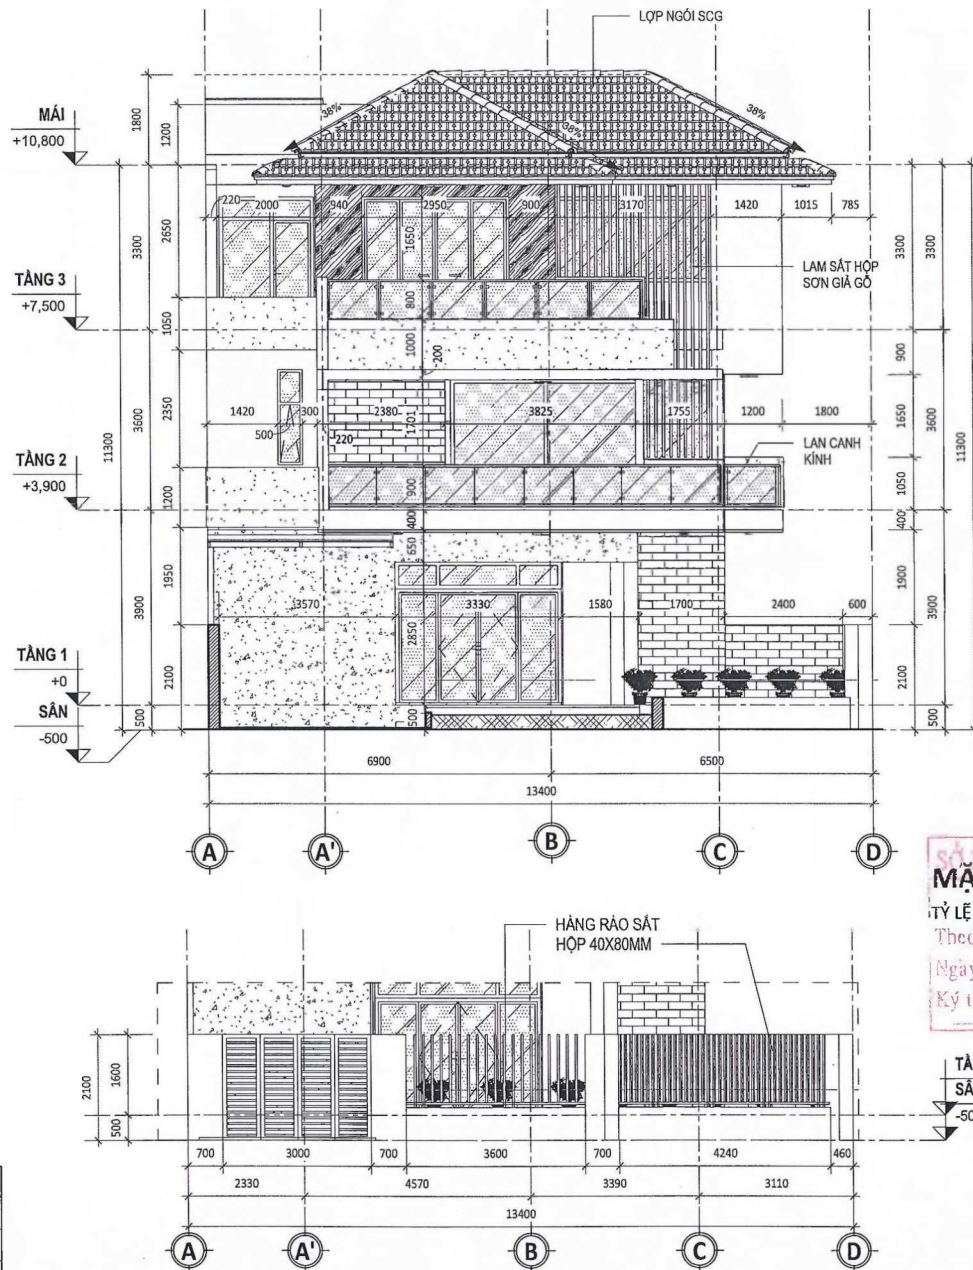

GHI CHÚ MẶT ĐỨNG	
KÝ HIỆU	VẬT LIỆU
	GẠCH THÈ
	SƠN MÀU GHI
	SƠN GIÁ GỖ MÀU NÀU
	ĐÁ MARBLE
	SƠN MÀU TRẮNG

SÂY DỰNG QUẢNG BÌNH
MẶT ĐỨNG A-C
TỶ LỆ 1:100
Theo vào bản số /SXD-QLXD
Ngày tháng năm 20
Ký tên

TẦNG 1
SÂN
-500

MẶT ĐỨNG A-C (CÔNG HÀNG RÀO)
TỶ LỆ 1 : 100

CHỦ ĐẦU TƯ:
CÔNG TY TNHH ĐẦU TƯ XÂY DỰNG QUẢNG BÌNH

ĐẦU TƯ XÂY DỰNG QUẢNG BÌNH

CÔNG TRÌNH:
DỰ ÁN KHU NHÀ Ở THƯƠNG MẠI PHÍA ĐÔNG SÔNG LÊ KÝ, PHƯỜNG PHÚ HẢI TP ĐỒNG HỚI - PHÂN XÂY DỰNG

Địa điểm: PHƯỜNG PHÚ HẢI, TP ĐỒNG HỚI, TỈNH QUẢNG BÌNH

HẠNG MỤC:
MẪU NHÀ 4

ĐƠN VỊ TƯ VẤN:
CÔNG TY CỔ PHẦN A4

GIÁM ĐỐC:
CÔNG TY CỔ PHẦN A4

KTS. BÙI NGỌC ANH

CHỦ NHIỆM:
KTS. BÙI NGỌC ANH

CHỦ TRÌ:
KTS. TRẦN CHUNG

KTS. NGUYỄN TRUNG ĐÔNG

ĐẠI DIỆN NHÓM THIẾT KẾ:
KTS. NGUYỄN THỊ HẠNH HUYNH

KTS. HOANG TUAN HUY

QUẢN LÝ:
KTS. TRẦN CHUNG

TÊN BẢN VẼ:
MẶT ĐỨNG A-C

H.S.T.K.C.S KTS-02

TỶ LỆ As indicated

H THỜI: 22/02