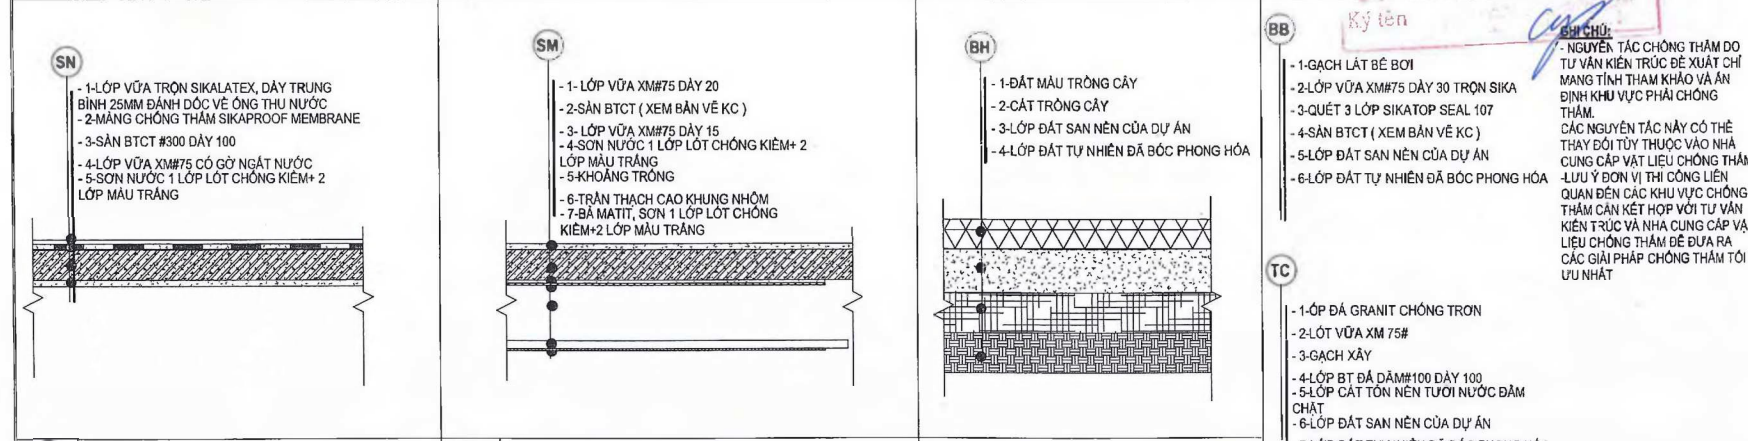

H. THÀNH 2022

SO XÂY DỰNG QUẢNG BÌNH
 THIÊM ĐI MẶT ĐƯỜNG 4-1
 Ngày tháng năm 20...
 Ký tên

GHI CHÚ MẶT ĐƯỜNG	
KỶ HIỆU	VẬT LIỆU
	GẠCH THÈ
	SƠN MÀU GHI
	SƠN GIÁ GỖ MÀU NÀU
	ĐÁ MARBLE
	SƠN MÀU TRẮNG

MẶT ĐƯỜNG 4-1 (CỔNG HÀNG RÀO)
 TỶ LỆ 1 : 100

N1 CẤU TẠO NỀN N1 **N2 CẤU TẠO NỀN N2** **N3 CẤU TẠO NỀN N3** **NW CẤU TẠO NỀN NW**

S1 CẤU TẠO SÀN TẦNG S1 **S2 CẤU TẠO SÀN TẦNG S2** **SW CẤU TẠO SÀN TẦNG SW** **S3 CẤU TẠO SÀN TẦNG S3**

SN CẤU TẠO SÀN SENO **SM CẤU TẠO SÀN MÃI** **BH CẤU TẠO LỚP BỒN HOA TẦNG 1** **BB CẤU TẠO LỚP VẬT LIỆU**