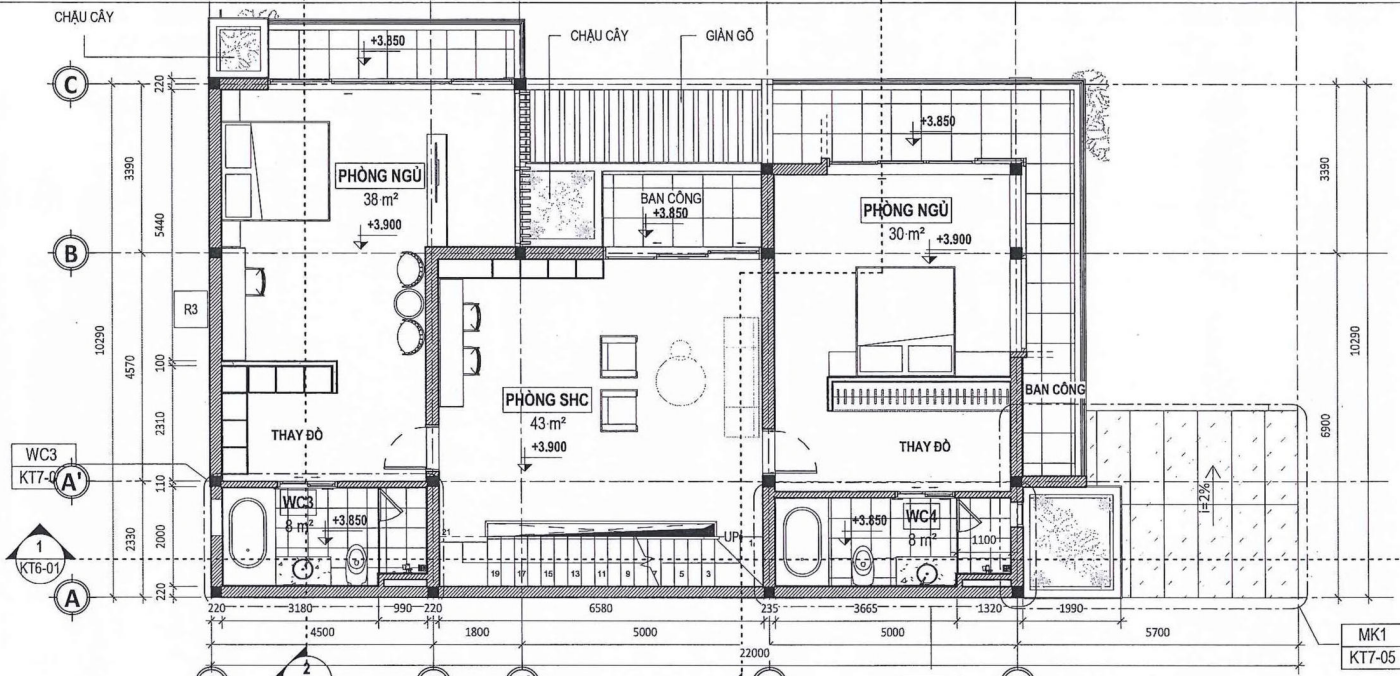

TÊN BẢN VẼ:
MẶT BẰNG TẦNG 1

H.S.T.K.C.S		KT1-01
TỶ LỆ	As indicated	
H. THỜI GIAN	2/2002	

MẶT BẰNG TẦNG 2
TỶ LỆ 1 : 100

MẶT BẰNG TẦNG 3
TỶ LỆ 1 : 100

MẪU NHÀ 04		
KÍCH THƯỚC LÔ ĐẤT	13.4X22	
DIỆN TÍCH LÔ ĐẤT	282.3	
DIỆN TÍCH XÂY DỰNG	165.2	
DIỆN TÍCH SÀN	TẦNG 1	165.2
	TẦNG 2	194.1
	TẦNG 3	172
	TỔNG	531.3
THÔNG KÊ DT PHÒNG		
TÊN PHÒNG	DIỆN TÍCH	
TẦNG 1 WC1 7 m ² BẾP + ĂN 40 m ² P. KHÁCH 32 m ² P. NGỦ 19 m ² WC 3 m ² KHO 3 m ²		
TẦNG 2 WC3 8 m ² PHÒNG SHC 43 m ² WC4 8 m ² PHÒNG NGỦ 38 m ² PHÒNG NGỦ 30 m ²		
TẦNG 3 P. NGỦ 14 m ² WC5 4 m ² P. THỜ 17 m ² P. NGỦ 19 m ² GIẶT + PHÒNG 7 m ² PHÒNG ĐA NĂNG 37 m ²		
HANG MỤC: MẪU NHÀ 4		
ĐƠN VỊ TƯ VẤN: CÔNG TY CỔ PHẦN A4		
ĐC: 16 HÀ NỘI THANH QUANG, TP. ĐỒNG HỚI, TỈNH QUẢNG BÌNH TELE: 84.922.382828 EMAIL: CÔNGTY@A4VN.COM		
GIÁM ĐỐC: CÔNG TY CỔ PHẦN A4		
CHỦ TRÌ: THS.KTS. TRẦN CHUNG KTS. NGUYỄN TRUNG DŨNG		
PHỤ TRƯỞNG THIẾT KẾ: KTS. NGUYỄN THỊ KHÁNH HUYỀN KTS. HOÀNG TẤN HUY		
QUẢN LÝ THIẾT KẾ: THS.KTS. TRẦN CHUNG		
TÊN BẢN VẼ: MẶT BẰNG TẦNG 2,3		
H.S.T.K.C.S KT1-02		
TỶ LỆ	As Indicated	
H. THỜI GIAN	2022	